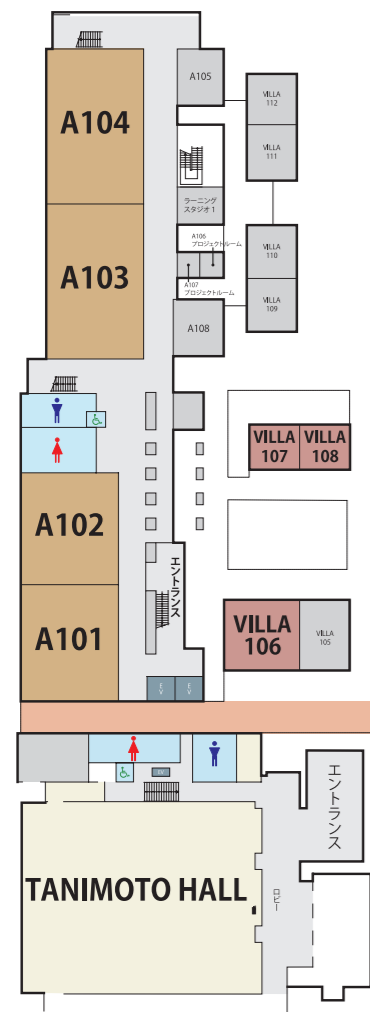

Campus Map

TANIMOTO HALL
(谷本ホール)

ENTRANCE GATE
(正門)

キャンパスへはここから→

スターバックス関西外国語大学御殿山店
本日OPEN!

ACADEMIC COMMONS
(教室棟)

VILLA
(低層教室エリア)

LEARNING COMMONS
(図書館学術情報センター)

- 4階 CAFÉ INCONTRO (カフェ インコントロ)
- 3階 CREATIVE AREA 華-HANA- (クリエイティブエリア ハナ)
- LIBRARY AREA 2 (ライブラリーエリア) ATELIER (アトリエ)
- 2階 LIBRARY AREA 1 (ライブラリーエリア)
- 1階 ENTRANCE (エントランス)

OFFICE
(事務局)

LEARNING COMMONS
施設見学 入口