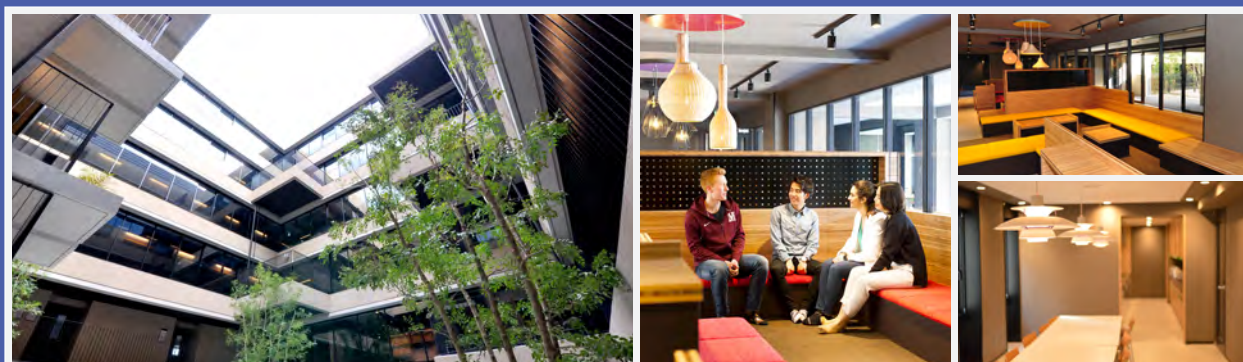

CAFETERIA 2
(カフェテリア 2)

GLOBAL COMMONS 結-YUI-
(グローバルcommons 結)

- 居室 LIVING ROOM (リビング)
- KITCHEN DINING (キッチン) (ダイニング)

CAFÉ COMMONS
(カフェ コモンズ)

- スターバックス セブン-イレブン
- CAFÉ COMMONS CAFETERIA 1 (カフェ コモンズ) (カフェテリア 1)

2018年4月 御殿山キャンパス・グローバルタウン、開学

関西外大の2つのキャンパスの融合による
国際教育・国際交流の一大拠点が誕生

中宮キャンパスから西へ400mの近接地、約5万㎡の土地に「御殿山キャンパス・グローバルタウン」が誕生しました。すべての学部学科の授業をはじめ、留学生との交流プログラムやクラブ活動も、両キャンパスで展開。2つのキャンパスの融合により先進的な国際教育・国際交流が実現します。

中宮キャンパス

御殿山キャンパス・グローバルタウン

関西外大の学生と留学生、あわせて約700人が暮らす
生活空間「GLOBAL COMMONS 結-YUI-」を新設

御殿山キャンパス・グローバルタウンに、関西外大の学生と留学生、あわせて約700人が「学」「食」「住」をともにする生活空間「GLOBAL COMMONS 結-YUI-」を新設しました。
共同生活を送りながら、世界のさまざまな価値観や文化への理解を深め、国際感覚を身に付けていきます。