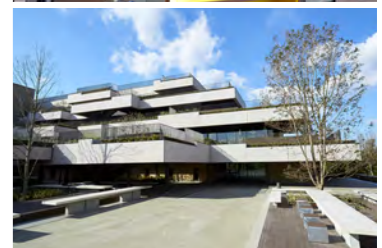

VILLA
(低層教室エリア)

LEARNING COMMONS
(図書館学術情報センター)

- 4階 CAFÉ INCONTRO (カフェ インコントロ)
- 3階 CREATIVE AREA 華-HANA- (クリエイティブエリア ハナ)
- LIBRARY AREA 2 (ライブラリーエリア) ATELIER (アトリエ)
- 2階 LIBRARY AREA 1 (ライブラリーエリア)
- 1階 ENTRANCE (エントランス)

OFFICE
(事務局)