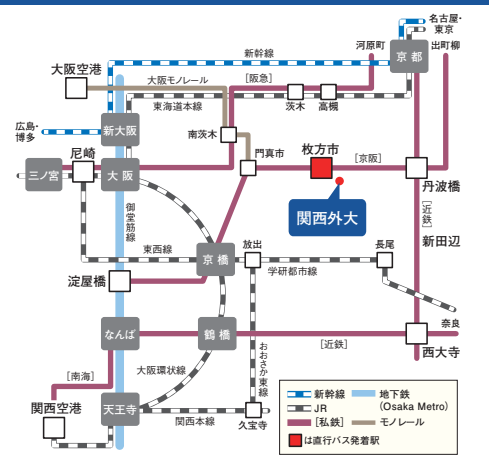

※イベントの内容は変更になる場合があります。

CHECK オープンキャンパスのイベント情報などは随時本学ホームページにアップします。

各キャンパスへのアクセス

JR「新大阪」から京阪「淀屋橋」経由で京阪「枚方市」まで約35分
JR 新大阪 → 地下鉄御堂筋線 → 淀屋橋 → 京阪電車 → 京阪 → 枚方市

JR「大阪」から京阪「京橋」経由で京阪「枚方市」まで約35分
JR 大阪 → JR大阪環状線 → 京橋 → 京阪電車 → 京阪 → 枚方市

JR・近鉄「京都」から京阪「丹波橋」経由で京阪「枚方市」まで約35分
JR・近鉄 京都 → 近鉄京都線 → 丹波橋 → 京阪電車 → 京阪 → 枚方市

京阪電車「枚方市」駅からは、京阪バス「北3番、北4番」のりばより乗車。
中宮キャンパスへは「関西外大」(約8分)で下車すぐ。
御殿山キャンパス・グローバルタウンへは「市立ひらかた病院前」(約5分)で下車。
バス停から北へ約400m。

関西外国語大学
関西外国語大学短期大学部
<http://www.kansai-gaidai.ac.jp>
大阪府枚方市中宮東之町16-1

問い合わせ先/
入試広報企画部
TEL (072) 805-2850

関西外大
KANSAI GAIDAI UNIVERSITY
KANSAI GAIDAI COLLEGE