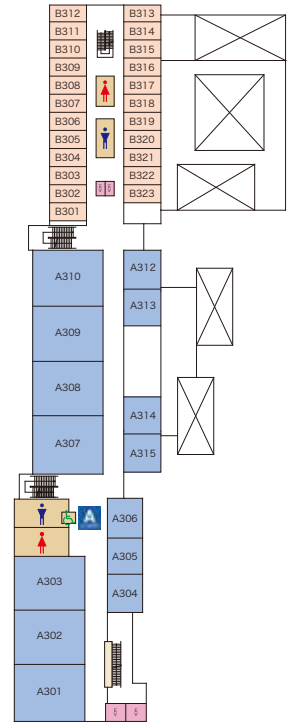

Student Services Center (North)
 中宮キャンパス

第1食堂/第2食堂/馬鹿羅/セブイレブン/
 アーク・スリー・インターナショナル(旅行、
 マンション仲介)/丸善(書籍)/ATMコー
 ナー/教材開発支援センター/学生ラウンジ/五
 大州の庭(アメリカ)

A みんなのトイレ

太陽光発電セルの屋根

円形ステージ

ACADEMIC COMMONS A棟 / VILLA / OFFICE B棟

■ 教室棟 ■ 低層教室エリア ■ オフィス
御殿山キャンパス・グローバルタウン

A みんなのトイレ

教室 / ラーニングスタジオ / プロジェクトルーム / PC教室 / PC自習室 / セミナールーム / 教室 / 丸善

Floor 2

Floor 3

Floor 4

Floor 5

Floor 1

LEARNING COMMONS C棟

図書館学術情報センター
御殿山キャンパス・グローバルタウン

Floor 1

Floor 2

OFFICE / PRESENTATION ROOM /
LIBRARY AREA /
CREATIVE AREA 華-HANA- / ATELIER /
DISCUSSION AREA / DISCUSSION WORK AREA /
CAFÉ INCONTRO

- 4階建ての図書館学術情報センター
図書閲覧エリアに加え、学生が自主的に学修できる
CREATIVE AREA 華-HANA-があります

Floor 4

Floor 5

TANIMOTO HALL F棟

谷本ホール
御殿山キャンパス・グローバルタウン

● 収容人数は900人
内装はレンガ造りで、音響設備も完備
ミュージアムのような雰囲気があります

CAFETERIA2 **D棟** / CAFÉ COMMONS **E棟**

■ カフェテリア / ■ カフェcommons **A** みんなのトイレ
御殿山キャンパス・グローバルタウン

- CAFETERIA 2 (カフェテリア)は一番大きなカフェテリアで、座席数は320席
大きな窓からは陽光が差し込み、明るい雰囲気なかで、食事やおしゃべりを楽しめます
- くつろぎながら学修ができるCAFÉ COMMONS(カフェcommons)や、CAFETERIA 1 など、留学生と交流する場としても最適な施設です