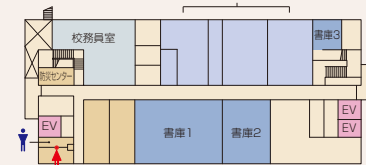

本館

Main Administration Building
中宮キャンパス

- 教務部・学生部は北側1階
- 入試部・庶務部は南側1階
- 講師控室は2階
- 大学院生研究室は5階
- 証明書・申込書自動発行機は1階
- Edyチャージ機・証紙販売機は1階

A みんなのトイレ

教務部/学生部/入試部/庶務部/IR・大学評価部/広報部/総務部/人事部/講師控室/教務部・学生部分室/講師控室/教職員休憩室/多目的ルーム/会議室/コンベンションホール/研究室/大学院研究室/教室/名譽教授室

Floor 3

Floor 4

Floor 5

Floor 6

Floor 7

Floor 8

Floor 9

Floor 10

Floor 11

Basement

1号館

教室棟

Classroom Building 1
中宮キャンパス

教室／研究室／保健管理センター／
学生相談室／エアライン演習室／ホテル演習室／
スターバックス／五大州の庭(ヨーロッパ・アフリカ)

A みんなのトイレ

ホテル演習室

エアライン演習室

2号館

教室棟

Classroom Building 2
中宮キャンパス

入試部／教室／研究室／
五大州の庭(アジア・オセアニア)

A みんなのトイレ

五大州の庭(オセアニア)

- 入試部は2号館1階
- 教員研究室は1号館・2号館の4階
- 掲示板は、1号館・2号館の入口横
- 保健管理センター、学生相談室は1号館1階