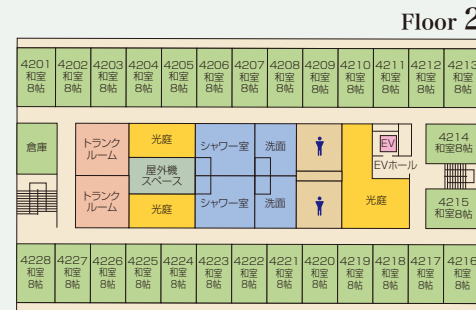

atahoko Campus

片鉾総合体育館

Katahoko Gymnasium
片鉾キャンパス

Floor 1

Floor 2

片鉾テニスコート

片鉾総合体育館

第一国際交流
セミナーハウス

第二国際交流
セミナーハウス

第三国際交流
セミナーハウス

第四国際交流
セミナーハウス

片鉾キャンパス

片鉾テニスコート

Katahoko Tennis Courts
片鉾キャンパス

● 7面のテニスコートとアーチェリー場があります

第二国際交流 セミナーハウス

International Seminar House II
片鉾キャンパス

4階建て 収容人員56人

第四国際交流セミナーハウス

International Seminar House IV
片鉾キャンパス

3階建て 収容人員112人

第三国際交流 セミナーハウス

International Seminar House III
片鉾キャンパス

5階建て 収容人員94人

- ① 北口3のりば
- ② 北口4のりば

事務局	中宮キャンパス	御殿山キャンパス
庶務部	本館(1階)	OFFICE(B棟1階)
教務部	本館(1階)	
学生部	本館(1階)	
キャリアセンター	教室棟(7号館1階)	
国際交流部	国際交流センター(3号館1階)	
入試部	本館(1階) 教室棟(2号館1階)	
保健管理センター・学生相談室		
保健管理センター 学生相談室	教室棟(1号館1階)	結-YUI- (G棟0階)
食堂・カフェテリア		
食堂 カフェテリア	第1食堂(厚生北館1階)	カフェテリア1(D棟1階)
	第2食堂(厚生北館2階)	カフェテリア2(G棟2階)
	第3食堂(厚生南館1・2階)	
自動発行機		
証明書・申込書	本館1階	OFFICE(B棟1階)
Edyチャージ機		
証紙販売機		
AED設置箇所		
♥ AED (自動体外式除細動器) 設置箇所	守衛室(正門)	北門 MAIN GUARD
	保健管理センター(1号館)	庶務部(OFFICE B棟1階)
	学生部(本館1階)	保健管理センター(G棟0階)
	教職教育センター(6号館)	結-YUI- 事務室(G棟0階)
	クラブ館エントランスホール	トレーニングルーム(D棟1階)
※片鉾キャンパス(片鉾総合体育館1階 管理室)		