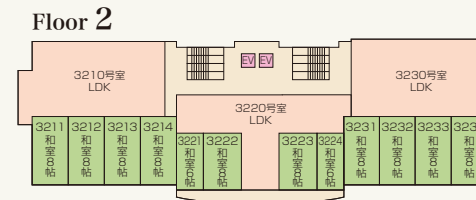

atahoko Campus

片鉾総合体育館

Katahoko Gymnasium
片鉾キャンパス

Floor 1

Floor 2

片鉾テニスコート

片鉾総合体育館

第一国際交流
セミナーハウス

第二国際交流
セミナーハウス

第三国際交流
セミナーハウス

第四国際交流
セミナーハウス

片鉾キャンパス

片鉾テニスコート

Katahoko Tennis Courts
片鉾キャンパス

● 7面のテニスコートとアーチェリー場があります

第二国際交流 セミナーハウス

International Seminar House II
片鉾キャンパス

4階建て 収容人員56人

第四国際交流セミナーハウス

International Seminar House IV
片鉾キャンパス

3階建て 収容人員112人

第三国際交流 セミナーハウス

International Seminar House III
片鉾キャンパス

5階建て 収容人員94人