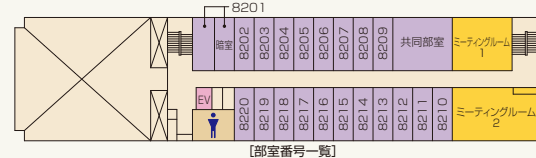

Floor 3

[研究室番号一覧]

Floor 4

8号館 9号館

クラブ館 中宮体育館

Student Club Building & Nakamiya Gymnasium
中宮キャンパス

- 敷地の北側、グラウンドの手前に位置するクラブ館と中宮体育館
- クラブ館にはクラブ館ホール、各クラブ部室および音楽練習場、ミーティングルーム、和室
- 中宮体育館にはアリーナおよびスポーツ関係の練習場があります(使用団体については表を参照)

A みんなのトイレ

Floor 3	
8301 部室	ボクシング部
8302 部室	
8303 部室	美術部FAC
8304 部室	
8305 部室	
8306 部室	ダンス部 NOD crew
8307 部室	
8308 部室	アメリカンフットボール部 LINX
8309 部室	演劇部「劇団しん」
8310 部室	出版文芸部 (C.P.C.)
8311 部室	フラメンコ部 Anda Jaleo
8312 部室	スペイン語会話部
8313 部室	フラダンス部 Puamelia
8314 部室	学生会共同部屋
8315 部室	学生会共同部屋
8316 部室	学友会・学生会 (資料室)
8317 部室	体育会・文化会 (資料室)
8318 部室	
8319 部室	日本拳法部
8320 部室	
8321 部室	アウトドア部
8322 部室	学生会共同部室
8323 部室	学生会共同部室
8324 部室	文化会公認同好会共同部屋
8325 部室	箏曲部
8326 部室	華道部
8327 部室	茶道部「ぜんしん会」
8328 部室	書道部「墨友會」
8329 部室	ギター部
8330 部室	
8331 部室	軟式野球部
8332 部室	

Floor 1 (クラブ館 Club Building)

Floor 1 (中宮体育館 Nakamiya Gymnasium)

Floor 2 (クラブ館 Club Building)

Floor 3 (クラブ館 Club Building)

Floor 2 (中宮体育館 Nakamiya Gymnasium)

Floor 4 (クラブ館 Club Building)

Floor 3 (中宮体育館 Nakamiya Gymnasium)