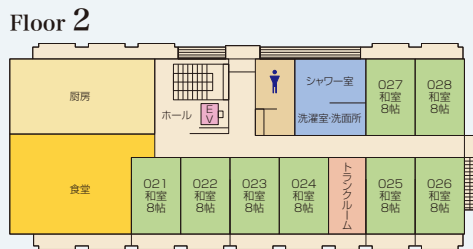

atahoko Campus

片鉾総合体育館

Katahoko Gymnasium
片鉾キャンパス

Floor 1

Floor 2

片鉾テニスコート

片鉾総合体育館

第一国際交流
セミナーハウス

第二国際交流
セミナーハウス

第三国際交流
セミナーハウス

第四国際交流
セミナーハウス

片鉾キャンパス

片鉾テニスコート

Katahoko Tennis Courts
片鉾キャンパス

● 7面のテニスコートとアーチェリー場があります

第二国際交流 セミナーハウス

International Seminar House II
片鉾キャンパス

4階建て 収容人員56人

第四国際交流セミナーハウス

International Seminar House IV
片鉾キャンパス

3階建て 収容人員112人

第三国際交流 セミナーハウス

International Seminar House III
片鉾キャンパス

5階建て 収容人員94人