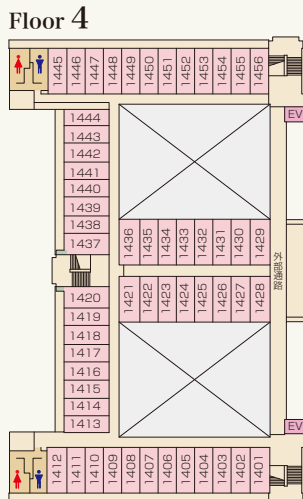

Floor 3

Floor 4

Floor 5

Floor 6

Floor 7

Floor 8

Floor 9

Floor 10

Floor 11

Basement

1号館

教室棟

Classroom Building 1
中宮キャンパス

教室／研究室／保健管理センター／
学生相談室／エアライン演習室／ホテル演習室／
スターバックス／五大州の庭(ヨーロッパ・アフリカ)

A みんなのトイレ

ホテル演習室

エアライン演習室

2号館

教室棟

Classroom Building 2
中宮キャンパス

入試部／教室／研究室／
五大州の庭(アジア・オセアニア)

A みんなのトイレ

五大州の庭(オセアニア)

- 入試部は2号館1階
- 教員研究室は1号館・2号館の4階
- 掲示板は、1号館・2号館の入口横
- 保健管理センター、学生相談室は1号館1階

ホテル演習室

エアライン演習室

【研究室番号一覧】

【研究室番号一覧】

本館
教室棟 1号館
教室棟 2号館
国際交流センター
国際交流3号館
谷本記念4号館
図書館学術5号館
ICC
6号館
教室棟 7号館
クラブ館8号館
中宮体育館9号館
中宮グラウンド
厚生北館

本館
教室棟 1号館
教室棟 2号館
国際交流センター
国際交流3号館
谷本記念4号館
図書館学術5号館
ICC
6号館
教室棟 7号館
クラブ館8号館
中宮体育館9号館
中宮グラウンド
厚生北館