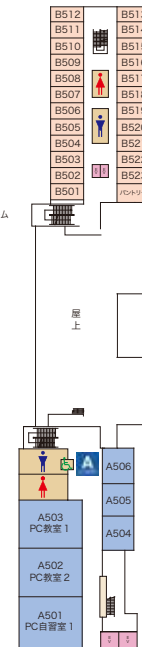

Floor 3

Floor 4

Floor 5

Floor 6

Floor 7

Floor 8

Floor 9

Floor 10

ホテル演習室

エアライン演習室

【研究室番号一覧】

【研究室番号一覧】

本館
教室棟 1号館
教室棟 2号館
国際交流センター
国際交流3号館
谷本記念4号館
図書館学術5号館
ICC
6号館
教室棟 7号館
クラブ館8号館
中宮体育館9号館
中宮グラウンド
厚生北館

本館
教室棟 1号館
教室棟 2号館
国際交流センター
国際交流3号館
谷本記念4号館
図書館学術5号館
ICC
6号館
教室棟 7号館
クラブ館8号館
中宮体育館9号館
中宮グラウンド
厚生北館

7号館

教室棟 Classroom Building 7 中宮キャンパス

キャリアセンター／教室／研究室／学生ラウンジ

A みんなのトイレ

Basement

Floor 1

Floor 2

- キャリアセンター1Fは、カウンセリングエリアとして広いスペースを設け、B1は豊富な企業資料や採用情報が集められています 資格サポート室も併設
- 少人数クラスに対応するため小教室を多く配置し、就職セミナーにも使用されています
- 学生ラウンジは、学生グループが資料を持ち寄って議論するラーニング・commonsの役割も果たしています

■ 教室棟 ■ 低層教室エリア ■ オフィス
御殿山キャンパス・グローバルタウン

A みんなのトイレ

教室 / ラーニングスタジオ / プロジェクトルーム / PC教室 / PC自習室 / セミナールーム / 教室 / 丸善

Floor 2

Floor 3

Floor 4

Floor 5

Floor 1