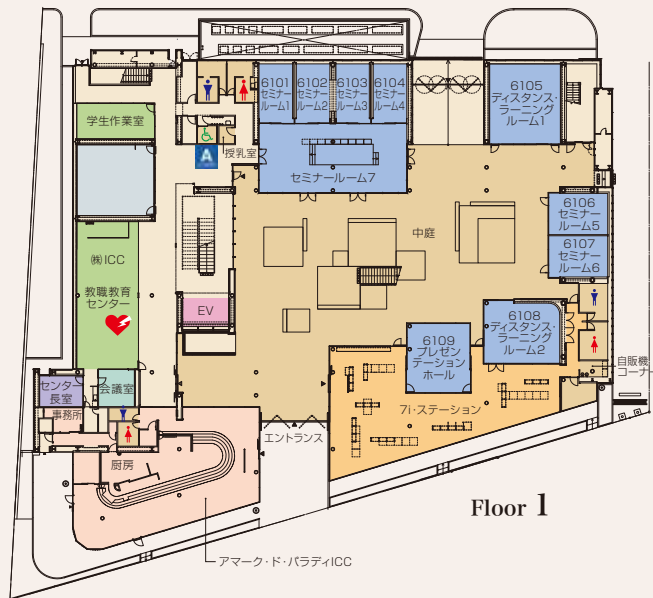

6号館

ICC International Communication Center 中宮キャンパス

教職教育センター/教室/理科実験室/書道・図工教室/
家庭科教室/音楽教室/ICCホール/セミナールーム/
ディスタンス・ラーニングルーム/フリスポット/フステーション/
スタジオ/音楽練習室/研究室/講師控室/国際文化研究所/
イペロアメリカ研究センター/人権教育思想研究所/同窓会事務局/
教職員OB会事務局/(株)ICC/アマーク・ド・パラディICC

A みんなのトイレ

Floor 1

● 地域と世界に開かれ、
多様な人々の交流が生まれるICC
1階には教職教育センターがあり、
教員養成の拠点になっています
小学校教員コース用の施設も
充実しています

● ICCの裏の駐輪場は学生使用禁止