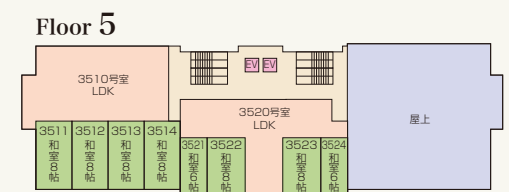

atahoko Campus

片鉾総合体育館

Katahoko Gymnasium
片鉾キャンパス

Floor 1

Floor 2

片鉾テニスコート

片鉾総合体育館

第一国際交流
セミナーハウス

第二国際交流
セミナーハウス

第三国際交流
セミナーハウス

第四国際交流
セミナーハウス

片鉾キャンパス

片鉾テニスコート

Katahoko Tennis Courts
片鉾キャンパス

● 7面のテニスコートとアーチェリー場があります

第二国際交流 セミナーハウス

International Seminar House II
片鉾キャンパス

4階建て 収容人員56人

第四国際交流セミナーハウス

International Seminar House IV
片鉾キャンパス

3階建て 収容人員112人

第三国際交流 セミナーハウス

International Seminar House III
片鉾キャンパス

5階建て 収容人員94人