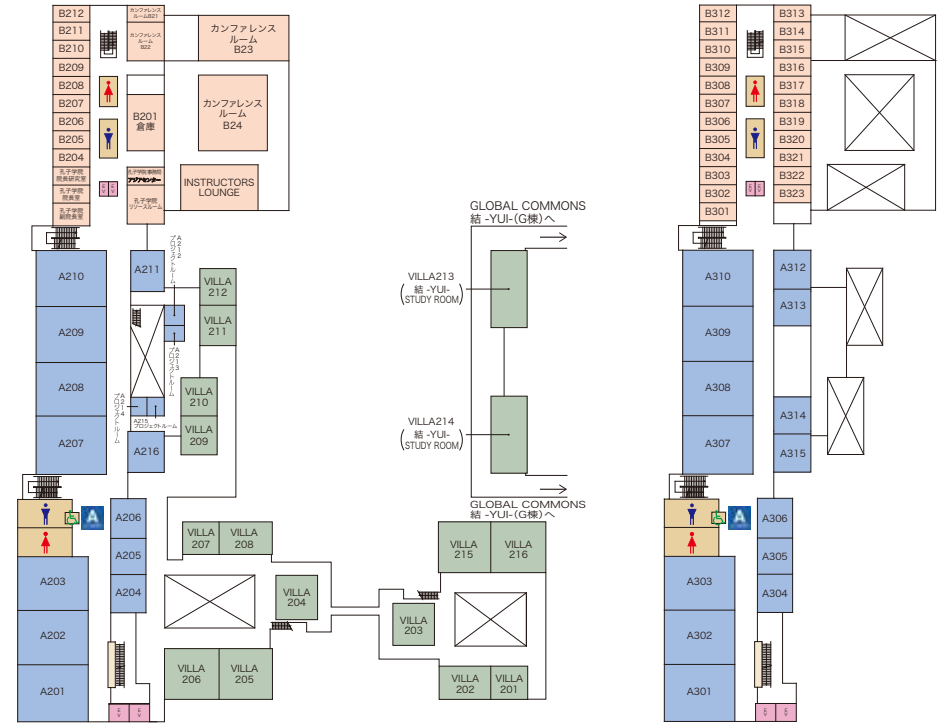

ナイター設備

第3食堂(南館)

厚生南館

Student Services Center (South) 第3食堂
 中宮キャンパス

A みんなのトイレ

第1食堂(北館)

丸善(北館)

厚生北館

Student Services Center (North)
 中宮キャンパス

第1食堂/第2食堂/馬鹿羅/セブイレブン/
 アーク・スリー・インターナショナル(旅行、
 マンション仲介)/丸善(書籍)/ATMコー
 ナー/教材開発支援センター/学生ラウンジ/五
 大州の庭(アメリカ)

A みんなのトイレ

太陽光発電セルの屋根

円形ステージ

ACADEMIC COMMONS A棟 / VILLA / OFFICE B棟

■ 教室棟 ■ 低層教室エリア ■ オフィス
御殿山キャンパス・グローバルタウン

A みんなのトイレ

教室 / ラーニングスタジオ / プロジェクトルーム / PC教室 / PC自習室 / セミナールーム / 教室 / 丸善

Floor 2

Floor 3

Floor 4

Floor 5

Floor 1

LEARNING COMMONS C棟

図書館学術情報センター
御殿山キャンパス・グローバルタウン

Floor 1

Floor 2

OFFICE / PRESENTATION ROOM /
LIBRARY AREA /
CREATIVE AREA 華-HANA- / ATELIER /
DISCUSSION AREA / DISCUSSION WORK AREA /
CAFÉ INCONTRO

- 4階建ての図書館学術情報センター
図書閲覧エリアに加え、学生が自主的に学修できる
CREATIVE AREA 華-HANA-があります