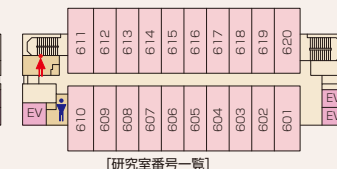

本館

Main Administration Building
中宮キャンパス

- 教務部・学生部は北側1階
- 入試部・庶務部は南側1階
- 講師控室は2階
- 大学院生研究室は5階
- 証明書・申込書自動発行機は1階
- Edyチャージ機・証紙販売機は1階

A みんなのトイレ

教務部/学生部/入試部/庶務部/IR・大学評価部/広報部/総務部/人事部/講師控室/教務部・学生部分室/講師控室/教職員休憩室/多目的ルーム/会議室/コンベンションホール/研究室/大学院研究室/教室/名譽教授室

Floor 3

Floor 4

Floor 5

Floor 6

Floor 7

Floor 8

Floor 9

Floor 10

Floor 11

Basement

1号館

教室棟

Classroom Building 1
中宮キャンパス

教室／研究室／保健管理センター／
学生相談室／エアライン演習室／ホテル演習室／
スターバックス／五大州の庭(ヨーロッパ・アフリカ)

A みんなのトイレ

ホテル演習室

エアライン演習室

2号館

教室棟

Classroom Building 2
中宮キャンパス

入試部／教室／研究室／
五大州の庭(アジア・オセアニア)

A みんなのトイレ

五大州の庭(オセアニア)

- 入試部は2号館1階
- 教員研究室は1号館・2号館の4階
- 掲示板は、1号館・2号館の入口横
- 保健管理センター、学生相談室は1号館1階