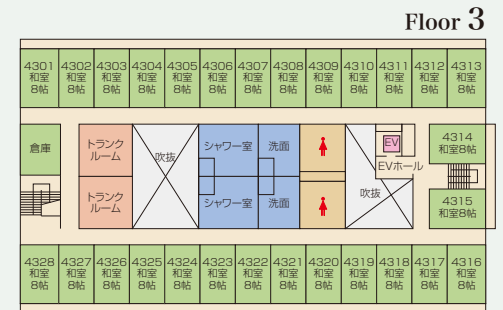

atahoko Campus

片鉾総合体育館

Katahoko Gymnasium
片鉾キャンパス

Floor 1

Floor 2

片鉾テニスコート

片鉾総合体育館

第一国際交流
セミナーハウス

第二国際交流
セミナーハウス

第三国際交流
セミナーハウス

第四国際交流
セミナーハウス

片鉾キャンパス

片鉾テニスコート

Katahoko Tennis Courts
片鉾キャンパス

● 7面のテニスコートとアーチェリー場があります

第二国際交流 セミナーハウス

International Seminar House II
片鉾キャンパス

4階建て 収容人員56人

第四国際交流セミナーハウス

International Seminar House IV
片鉾キャンパス

3階建て 収容人員112人

第三国際交流 セミナーハウス

International Seminar House III
片鉾キャンパス

5階建て 収容人員94人

- ① 北口3のりば
- ② 北口4のりば

事務局	中宮キャンパス	御殿山キャンパス
庶務部	本館(1階)	OFFICE(B棟1階)
教務部	本館(1階)	
学生部	本館(1階)	
キャリアセンター	教室棟(7号館1階)	
国際交流部	国際交流センター(3号館1階)	
入試部	本館(1階) 教室棟(2号館1階)	
保健管理センター・学生相談室		
保健管理センター 学生相談室	教室棟(1号館1階)	結-YUI- (G棟0階)
食堂・カフェテリア		
食堂 カフェテリア	第1食堂(厚生北館1階)	カフェテリア1(D棟1階)
	第2食堂(厚生北館2階)	カフェテリア2(G棟2階)
	第3食堂(厚生南館1・2階)	
自動発行機		
証明書・申込書	本館1階	OFFICE(B棟1階)
Edyチャージ機		
証紙販売機		
AED設置箇所		
♥ AED (自動体外式除細動器) 設置箇所	守衛室(正門)	北門 MAIN GUARD
	保健管理センター(1号館)	庶務部(OFFICE B棟1階)
	学生部(本館1階)	保健管理センター(G棟0階)
	教職教育センター(6号館)	結-YUI- 事務室(G棟0階)
	クラブ館エントランスホール	トレーニングルーム(D棟1階)
※片鉾キャンパス(片鉾総合体育館1階 管理室)		