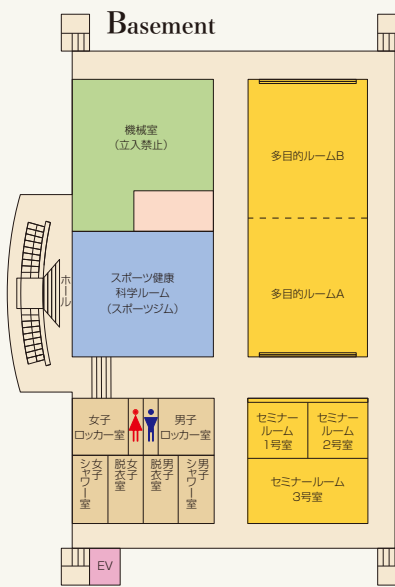

Floor 4

Floor 5

TANIMOTO HALL F棟

谷本ホール
御殿山キャンパス・グローバルタウン

● 収容人数は900人
内装はレンガ造りで、音響設備も完備
ミュージアムのような雰囲気があります

CAFETERIA2 **D棟** / CAFÉ COMMONS **E棟**

■ カフェテリア / ■ カフェcommons **A** みんなのトイレ
御殿山キャンパス・グローバルタウン

- CAFETERIA 2 (カフェテリア)は一番大きなカフェテリアで、座席数は320席
大きな窓からは陽光が差し込み、明るい雰囲気なかで、食事やおしゃべりを楽しめます
- くつろぎながら学修ができるCAFÉ COMMONS(カフェcommons)や、CAFETERIA 1 など、留学生と交流する場としても最適な施設です

GLOBAL COMMONS 結 -YUI- **G棟**

グローバルcommons 結
御殿山キャンパス・グローバルタウン

YUI関連施設 / 保健管理センター / 学生相談室 /
カフェcommons / CAFETERIA 2 / セブイレブ /
スターバックス / 音楽練習室 / ミーティングルーム

リビング

ダイニング

キッチン

- 外国人留学生と外大生が「学・食・住」をともにする生活空間
異文化理解力、問題解決力など、グローバルな社会で活躍する力を
培います

NAKAMIYA CAMPUS

中宮キャンパス

GOTENYAMA CAMPUS GLOBAL TOWN

御殿山キャンパス・グローバルタウン

CAMPUS MAP

CAMPUS MAP

K

中宮キャンパスの東門から北へ約500メートルのところにある片鉾キャンパス。大学の主要施設が中宮キャンパスに移転した現在は、スポーツの拠点として片鉾総合体育館やテニスコートなどの各施設が利用されています。また、外国人留学生と本学学生との交流を深める国際交流セミナーハウスがあります。

atahoko Campus

片鉾総合体育館

Katahoko Gymnasium
片鉾キャンパス

Floor 1

Floor 2

片鉾テニスコート

片鉾総合体育館

第一国際交流
セミナーハウス