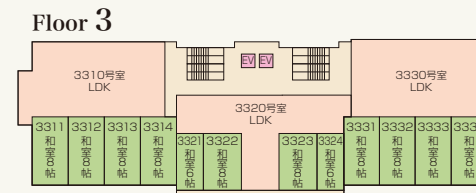

atahoko Campus

片鉾総合体育館

Katahoko Gymnasium
片鉾キャンパス

Floor 1

Floor 2

片鉾テニスコート

片鉾総合体育館

第一国際交流
セミナーハウス

第二国際交流
セミナーハウス

第三国際交流
セミナーハウス

第四国際交流
セミナーハウス

片鉾キャンパス

片鉾テニスコート

Katahoko Tennis Courts
片鉾キャンパス

● 7面のテニスコートとアーチェリー場があります

第二国際交流 セミナーハウス

International Seminar House II
片鉾キャンパス

4階建て 収容人員56人

第四国際交流セミナーハウス

International Seminar House IV
片鉾キャンパス

3階建て 収容人員112人

第三国際交流 セミナーハウス

International Seminar House III
片鉾キャンパス

5階建て 収容人員94人

- ① 北口3のりば
- ② 北口4のりば

事務局	中宮キャンパス	御殿山キャンパス
庶務部	本館(1階)	OFFICE(B棟1階)
教務部	本館(1階)	
学生部	本館(1階)	
キャリアセンター	教室棟(7号館1階)	
国際交流部	国際交流センター(3号館1階)	
入試部	本館(1階) 教室棟(2号館1階)	
保健管理センター・学生相談室		
保健管理センター 学生相談室	教室棟(1号館1階)	結-YUI- (G棟0階)
食堂・カフェテリア		
食堂 カフェテリア	第1食堂(厚生北館1階)	カフェテリア1(D棟1階)
	第2食堂(厚生北館2階)	カフェテリア2(G棟2階)
	第3食堂(厚生南館1・2階)	
自動発行機		
証明書・申込書	本館1階	OFFICE(B棟1階)
Edyチャージ機		
証紙販売機		
AED設置箇所		
♥ AED (自動体外式除細動器) 設置箇所	守衛室(正門)	北門 MAIN GUARD
	保健管理センター(1号館)	庶務部(OFFICE B棟1階)
	学生部(本館1階)	保健管理センター(G棟0階)
	教職教育センター(6号館)	結-YUI- 事務室(G棟0階)
	クラブ館エントランスホール	トレーニングルーム(D棟1階)
※片鉾キャンパス(片鉾総合体育館1階 管理室)		