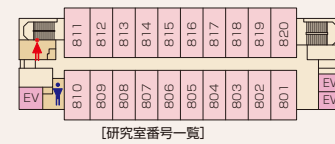

本館

Main Administration Building
中宮キャンパス

- 教務部・学生部は北側1階
- 入試部・庶務部は南側1階
- 講師控室は2階
- 大学院生研究室は5階
- 証明書・申込書自動発行機は1階
- Edyチャージ機・証紙販売機は1階

A みんなのトイレ

教務部/学生部/入試部/庶務部/IR・大学評価部/広報部/総務部/人事部/講師控室/教務部・学生部分室/講師控室/教職員休憩室/多目的ルーム/会議室/コンベンションホール/研究室/大学院研究室/教室/名譽教授室

Floor 3

Floor 4

Floor 5

Floor 6

Floor 7

Floor 8

Floor 9

Floor 10

Floor 11

Basement

1号館

教室棟

Classroom Building 1
中宮キャンパス

教室／研究室／保健管理センター／
学生相談室／エアライン演習室／ホテル演習室／
スターバックス／五大州の庭(ヨーロッパ・アフリカ)

A みんなのトイレ

ホテル演習室

エアライン演習室

2号館

教室棟

Classroom Building 2
中宮キャンパス

入試部／教室／研究室／
五大州の庭(アジア・オセアニア)

A みんなのトイレ

五大州の庭(オセアニア)

- 入試部は2号館1階
- 教員研究室は1号館・2号館の4階
- 掲示板は、1号館・2号館の入口横
- 保健管理センター、学生相談室は1号館1階