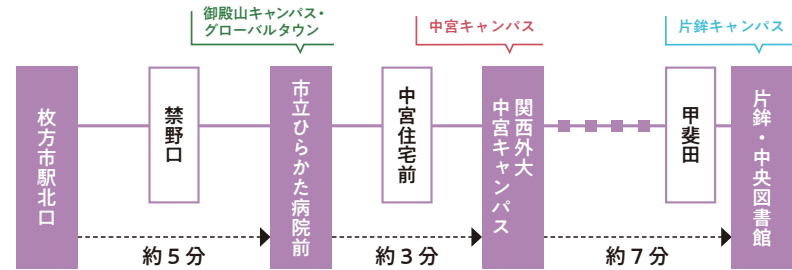

International Seminar House II
片鉾キャンパス

4階建て 収容人員56人

第四国際交流セミナーハウス

International Seminar House IV
片鉾キャンパス

3階建て 収容人員112人

第三国際交流 セミナーハウス

International Seminar House III
片鉾キャンパス

5階建て 収容人員94人

ACCESS MAP

アクセスマップ

Access to Kansai Gaidai

📍 路線バス

京阪「枚方市駅」からキャンパスまでのアクセス方法

降車バス停

- 御殿山キャンパス・グローバルタウンへは「市立ひらかた病院前」バス停下車、徒歩5分、中宮キャンパスへは「関西外大中宮キャンパス」バス停下車すぐ。
- 片鉾キャンパスへは「片鉾・中央図書館」バス停下車3分。

京阪バスのりば〈京阪 枚方市駅北口〉

- ① 北口3のりば
- ② 北口4のりば

事務局	中宮キャンパス	御殿山キャンパス
庶務部	本館(1階)	OFFICE(B棟1階)
教務部	本館(1階)	
学生部	本館(1階)	
キャリアセンター	教室棟(7号館1階)	
国際交流部	国際交流センター(3号館1階)	
入試部	本館(1階) 教室棟(2号館1階)	
保健管理センター・学生相談室		
保健管理センター 学生相談室	教室棟(1号館1階)	結-YUI- (G棟0階)
食堂・カフェテリア		
食堂 カフェテリア	第1食堂(厚生北館1階)	カフェテリア1(D棟1階)
	第2食堂(厚生北館2階)	カフェテリア2(G棟2階)
	第3食堂(厚生南館1・2階)	
自動発行機		
証明書・申込書	本館1階	OFFICE(B棟1階)
Edyチャージ機		
証紙販売機		
AED設置箇所		
♥ AED (自動体外式除細動器) 設置箇所	守衛室(正門)	北門 MAIN GUARD
	保健管理センター(1号館)	庶務部(OFFICE B棟1階)
	学生部(本館1階)	保健管理センター(G棟0階)
	教職教育センター(6号館)	結-YUI- 事務室(G棟0階)
	クラブ館エントランスホール	トレーニングルーム(D棟1階)
※片鉾キャンパス(片鉾総合体育館1階 管理室)		