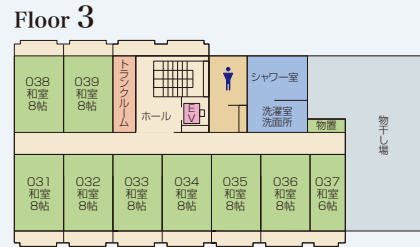

atahoko Campus

片鉾総合体育館

Katahoko Gymnasium
片鉾キャンパス

Floor 1

Floor 2

片鉾テニスコート

片鉾総合体育館

第一国際交流
セミナーハウス

第二国際交流
セミナーハウス

第三国際交流
セミナーハウス

第四国際交流
セミナーハウス

片鉾キャンパス

片鉾テニスコート

Katahoko Tennis Courts
片鉾キャンパス

● 7面のテニスコートとアーチェリー場があります

第二国際交流 セミナーハウス

International Seminar House II
片鉾キャンパス

4階建て 収容人員56人

第四国際交流セミナーハウス

International Seminar House IV
片鉾キャンパス

3階建て 収容人員112人

第三国際交流 セミナーハウス

International Seminar House III
片鉾キャンパス

5階建て 収容人員94人