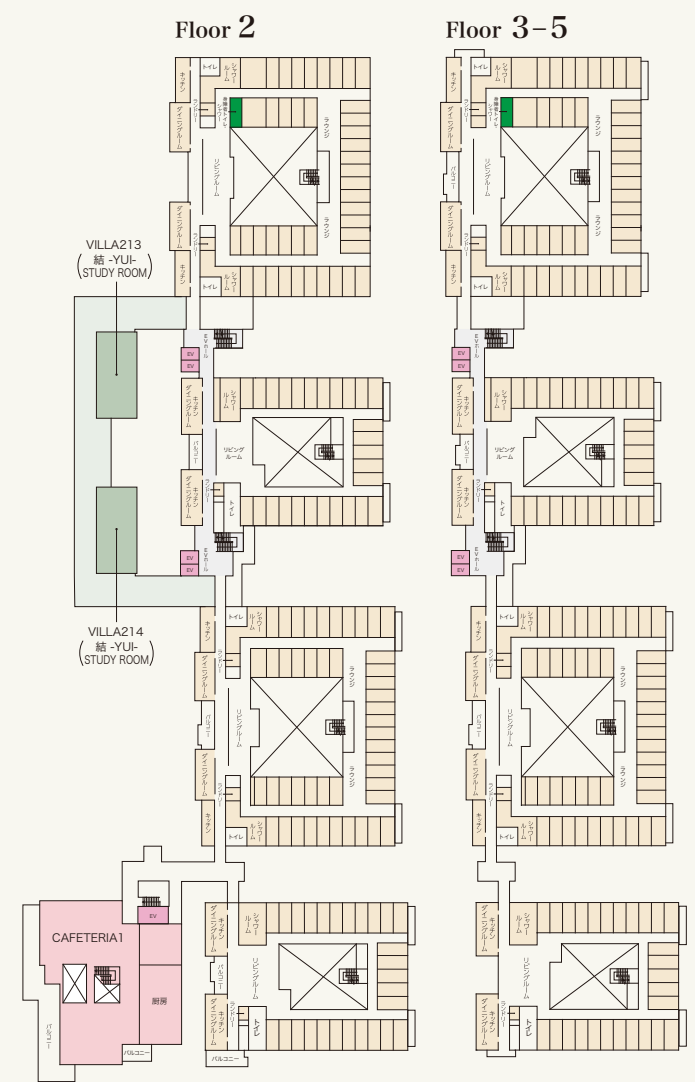

CAFETERIA2 **D棟** / CAFÉ COMMONS **E棟**

■ カフェテリア / ■ カフェcommons   **A** みんなのトイレ
御殿山キャンパス・グローバルタウン

- CAFETERIA 2 (カフェテリア)は一番大きなカフェテリアで、座席数は320席
  大きな窓からは陽光が差し込み、明るい雰囲気なかで、食事やおしゃべりを楽しめます
- くつろぎながら学修ができるCAFÉ COMMONS(カフェcommons)や、CAFETERIA 1 など、留学生と交流する場としても最適な施設です

GLOBAL COMMONS 結 -YUI- **G棟**

グローバルcommons 結
御殿山キャンパス・グローバルタウン

YUI関連施設 / 保健管理センター / 学生相談室 /
カフェcommons / CAFETERIA 2 / セブイレブ /
スターバックス / 音楽練習室 / ミーティングルーム

リビング

- 外国人留学生と外大生が「学・食・住」をともにする生活空間
  異文化理解力、問題解決力など、グローバルな社会で活躍する力を
  培います