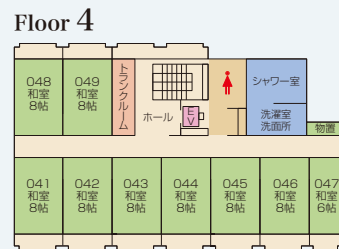

atahoko Campus

片鉾総合体育館

Katahoko Gymnasium
片鉾キャンパス

Floor 1

Floor 2

片鉾テニスコート

片鉾総合体育館

第一国際交流
セミナーハウス

第二国際交流
セミナーハウス

第三国際交流
セミナーハウス

第四国際交流
セミナーハウス

片鉾キャンパス

片鉾テニスコート

Katahoko Tennis Courts
片鉾キャンパス

● 7面のテニスコートとアーチェリー場があります

第二国際交流 セミナーハウス

International Seminar House II
片鉾キャンパス

4階建て 収容人員56人

第四国際交流セミナーハウス

International Seminar House IV
片鉾キャンパス

3階建て 収容人員112人

第三国際交流 セミナーハウス

International Seminar House III
片鉾キャンパス

5階建て 収容人員94人