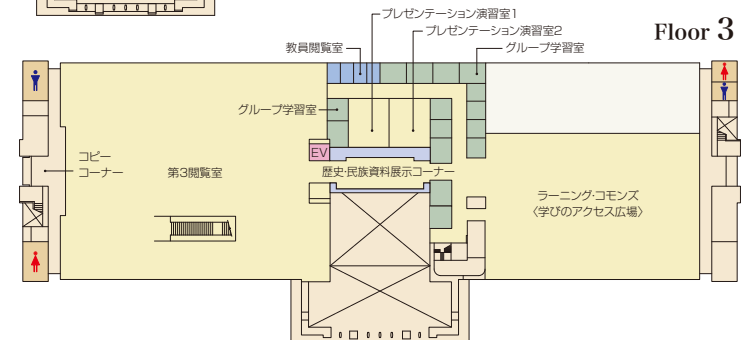

A みんなのトイレ

- セントラルガーデンの東側、国際交流センターの南側にある講堂は、収容人数2,000人の大ホールです
- 併設のメモリアルホールには、本学の歴史資料や海外協定大学からの記念品などを展示しています

本館
教室棟 1号館
教室棟 2号館
国際交流センター
谷本記念4号館
図書館学術5号館
情報センター
I.C.C. 6号館
教室棟 7号館
クラブ館 8号館
中宮体育館 9号館
中宮テラスコート
厚生南館
厚生北館

本館
教室棟 1号館
教室棟 2号館
国際交流センター
谷本記念4号館
図書館学術5号館
情報センター
I.C.C. 6号館
教室棟 7号館
クラブ館 8号館
中宮体育館 9号館
中宮テラスコート
厚生南館
厚生北館

5号館

図書館学術情報センター

Library & Media Center
中宮キャンパス

Floor B1

センター事務室／書庫／閲覧室／コンピューター教室／
CALL教室／マルチメディアホール／VR演習室「Hello,World」／
ラーニング・commons(学びのアクセス広場)／歴史・民族資料展示コーナー

A みんなのトイレ

Floor 1

第3閲覧室

● 図書、雑誌、新聞やオンラインデータベースのほか、ラーニング・commonsも併設
マルチメディアホール、コンピュータ教室もあります

ラーニング・commons(学びのアクセス広場)

マルチメディアホール

第1自由閲覧室(コンピューター室)

Floor 2

Floor 3

本館
教室棟 1号館
教室棟 2号館
国際交流センター
国際交流3号館
谷本記念4号館
図書館学術5号館
C.C.
6号館
教室棟 7号館
クラブ館 8号館
中宮体育館 9号館
中宮テニスコート
厚生南館
厚生北館

本館
教室棟 1号館
教室棟 2号館
国際交流センター
国際交流3号館
谷本記念4号館
図書館学術5号館
C.C.
6号館
教室棟 7号館
クラブ館 8号館
中宮体育館 9号館
中宮テニスコート
厚生南館
厚生北館