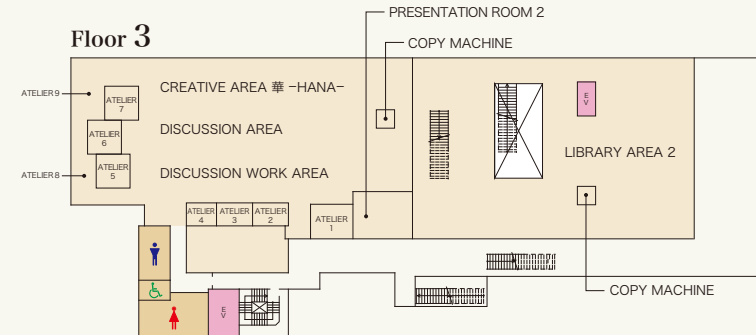

Student Services Center (North)
 中宮キャンパス

第1食堂/第2食堂/馬鹿羅/セブイレブン/
 アーク・スリー・インターナショナル(旅行、
 マンション仲介)/丸善(書籍)/ATMコー
 ナー/教材開発支援センター/学生ラウンジ/五
 大州の庭(アメリカ)

A みんなのトイレ

太陽光発電セルの屋根

円形ステージ

ACADEMIC COMMONS A棟 / VILLA / OFFICE B棟

■ 教室棟 ■ 低層教室エリア ■ オフィス
御殿山キャンパス・グローバルタウン

A みんなのトイレ

教室 / ラーニングスタジオ / プロジェクトルーム / PC教室 / PC自習室 / セミナールーム / 教室 / 丸善

Floor 2

Floor 3

Floor 4

Floor 5

Floor 1

LEARNING COMMONS C棟

図書館学術情報センター
御殿山キャンパス・グローバルタウン

Floor 1

Floor 2

OFFICE / PRESENTATION ROOM /
LIBRARY AREA /
CREATIVE AREA 華-HANA- / ATELIER /
DISCUSSION AREA / DISCUSSION WORK AREA /
CAFÉ INCONTRO

- 4階建ての図書館学術情報センター
図書閲覧エリアに加え、学生が自主的に学修できる
CREATIVE AREA 華-HANA-があります

Floor 4

Floor 5

TANIMOTO HALL F棟

谷本ホール
御殿山キャンパス・グローバルタウン

● 収容人数は900人
内装はレンガ造りで、音響設備も完備
ミュージアムのような雰囲気があります

CAFETERIA2 **D棟** / CAFÉ COMMONS **E棟**

■ カフェテリア / ■ カフェcommons **A** みんなのトイレ
御殿山キャンパス・グローバルタウン

- CAFETERIA 2 (カフェテリア)は一番大きなカフェテリアで、座席数は320席
大きな窓からは陽光が差し込み、明るい雰囲気なかで、食事やおしゃべりを楽しめます
- くつろぎながら学修ができるCAFÉ COMMONS(カフェcommons)や、CAFETERIA 1 など、留学生と交流する場としても最適な施設です