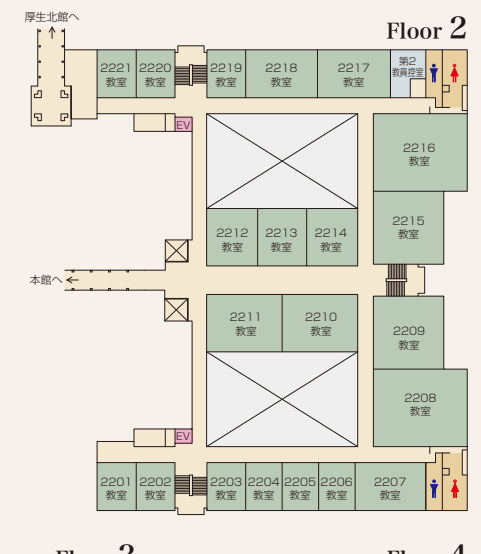

本館

Main Administration Building
中宮キャンパス

- 教務部・学生部は北側1階
- 入試部・庶務部は南側1階
- 講師控室は2階
- 大学院生研究室は5階
- 証明書・申込書自動発行機は1階
- Edyチャージ機・証紙販売機は1階

A みんなのトイレ

教務部/学生部/入試部/庶務部/IR・大学評価部/広報部/総務部/人事部/講師控室/教務部・学生部分室/講師控室/教職員休憩室/多目的ルーム/会議室/コンベンションホール/研究室/大学院研究室/教室/名譽教授室

Floor 11

Basement

1号館

教室棟

Classroom Building 1
中宮キャンパス

教室／研究室／保健管理センター／
学生相談室／エアライン演習室／ホテル演習室／
スターバックス／五大州の庭(ヨーロッパ・アフリカ)

A みんなのトイレ

ホテル演習室

エアライン演習室

2号館

教室棟

Classroom Building 2
中宮キャンパス

入試部／教室／研究室／
五大州の庭(アジア・オセアニア)

A みんなのトイレ

五大州の庭(オセアニア)

- 入試部は2号館1階
- 教員研究室は1号館・2号館の4階
- 掲示板は、1号館・2号館の入口横
- 保健管理センター、学生相談室は1号館1階

ホテル演習室

エアライン演習室

【研究室番号一覧】

【研究室番号一覧】

本館
教室棟 1号館
教室棟 2号館
国際交流センター
国際交流3号館
谷本記念4号館
図書館学術5号館
ICC
6号館
教室棟 7号館
クラブ館8号館
中宮体育館9号館
中宮グラウンド
厚生北館

本館
教室棟 1号館
教室棟 2号館
国際交流センター
国際交流3号館
谷本記念4号館
図書館学術5号館
ICC
6号館
教室棟 7号館
クラブ館8号館
中宮体育館9号館
中宮グラウンド
厚生北館