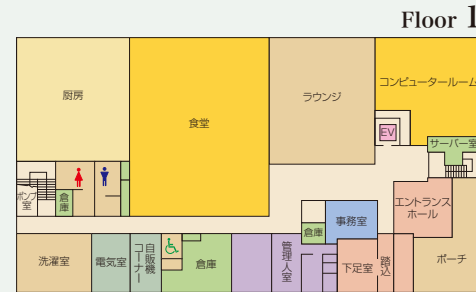

atahoko Campus

片鉾総合体育館

Katahoko Gymnasium
片鉾キャンパス

Floor 1

Floor 2

片鉾テニスコート

片鉾総合体育館

第一国際交流
セミナーハウス

第二国際交流
セミナーハウス

第三国際交流
セミナーハウス

第四国際交流
セミナーハウス

片鉾キャンパス

片鉾テニスコート

Katahoko Tennis Courts
片鉾キャンパス

● 7面のテニスコートとアーチェリー場があります

第二国際交流 セミナーハウス

International Seminar House II
片鉾キャンパス

4階建て 収容人員56人

第四国際交流セミナーハウス

International Seminar House IV
片鉾キャンパス

3階建て 収容人員112人

第三国際交流 セミナーハウス

International Seminar House III
片鉾キャンパス

5階建て 収容人員94人

- ① 北口3のりば
- ② 北口4のりば

事務局	中宮キャンパス	御殿山キャンパス
庶務部	本館(1階)	OFFICE(B棟1階)
教務部	本館(1階)	
学生部	本館(1階)	
キャリアセンター	教室棟(7号館1階)	
国際交流部	国際交流センター(3号館1階)	
入試部	本館(1階) 教室棟(2号館1階)	
保健管理センター・学生相談室		
保健管理センター 学生相談室	教室棟(1号館1階)	結-YUI- (G棟0階)
食堂・カフェテリア		
食堂 カフェテリア	第1食堂(厚生北館1階)	カフェテリア1(D棟1階)
	第2食堂(厚生北館2階)	カフェテリア2(G棟2階)
	第3食堂(厚生南館1・2階)	
自動発行機		
証明書・申込書	本館1階	OFFICE(B棟1階)
Edyチャージ機		
証紙販売機		
AED設置箇所		
♥ AED (自動体外式除細動器) 設置箇所	守衛室(正門)	北門 MAIN GUARD
	保健管理センター(1号館)	庶務部(OFFICE B棟1階)
	学生部(本館1階)	保健管理センター(G棟0階)
	教職教育センター(6号館)	結-YUI- 事務室(G棟0階)
	クラブ館エントランスホール	トレーニングルーム(D棟1階)
※片鉾キャンパス(片鉾総合体育館1階 管理室)		