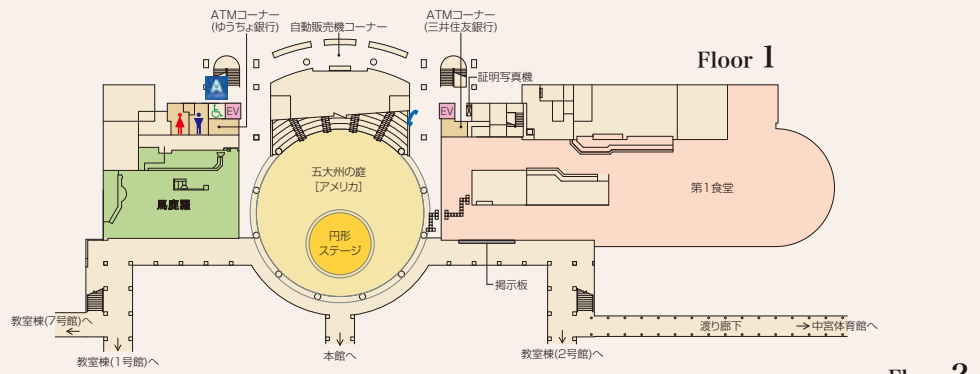

Floor 3

[研究室番号一覧]

Floor 4

8号館 9号館

クラブ館 中宮体育館

Student Club Building & Nakamiya Gymnasium
中宮キャンパス

- 敷地の北側、グラウンドの手前に位置するクラブ館と中宮体育館
- クラブ館にはクラブ館ホール、各クラブ部室および音楽練習場、ミーティングルーム、和室
- 中宮体育館にはアリーナおよびスポーツ関係の練習場があります(使用団体については表を参照)

Floor 1 (クラブ館 Club Building)

Floor 1 (中宮体育館 Nakamiya Gymnasium)

Floor 2 (クラブ館 Club Building)

Floor 3 (クラブ館 Club Building)

Floor 2 (中宮体育館 Nakamiya Gymnasium)

Floor 4 (クラブ館 Club Building)

Floor 3 (中宮体育館 Nakamiya Gymnasium)

Floor 4	
8401 部室	
8402 部室	
8403 部室	
8404 部室	軽音楽部
8405 部室	学生部管理倉庫
8406 部室	映画研究部
8407 部室	競技ダンス部
8408 部室	吹奏楽部
8409 部室	
8410 部室	
8411 部室	
8412 部室	ボランティア団体むわり
8413 部室	

谷本グリーンフィールド (第1・第2グラウンド) 野球場 (第3グラウンド)、中宮テニスコート

ナイター設備

第3食堂(南館)

厚生南館

Student Services Center (South) 第3食堂
 中宮キャンパス

A みんなのトイレ

第1食堂(北館)

丸善(北館)

厚生北館