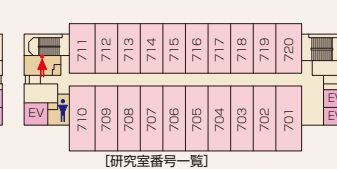

本館

Main Administration Building
中宮キャンパス

- 教務部・学生部は北側1階
- 入試部・庶務部は南側1階
- 講師控室は2階
- 大学院生研究室は5階
- 証明書・申込書自動発行機は1階
- Edyチャージ機・証紙販売機は1階

A みんなのトイレ

教務部/学生部/入試部/庶務部/IR・大学評価部/広報部/総務部/人事部/講師控室/教務部・学生部分室/講師控室/教職員休憩室/多目的ルーム/会議室/コンベンションホール/研究室/大学院研究室/教室/名譽教授室

Floor 3

Floor 4

Floor 5

Floor 6

Floor 7

Floor 8

Floor 9

Floor 10

Floor 11

Basement

1号館

教室棟

Classroom Building 1
中宮キャンパス

教室／研究室／保健管理センター／
学生相談室／エアライン演習室／ホテル演習室／
スターバックス／五大州の庭(ヨーロッパ・アフリカ)

A みんなのトイレ

ホテル演習室

エアライン演習室

2号館

教室棟

Classroom Building 2
中宮キャンパス

入試部／教室／研究室／
五大州の庭(アジア・オセアニア)

A みんなのトイレ

五大州の庭(オセアニア)

- 入試部は2号館1階
- 教員研究室は1号館・2号館の4階
- 掲示板は、1号館・2号館の入口横
- 保健管理センター、学生相談室は1号館1階