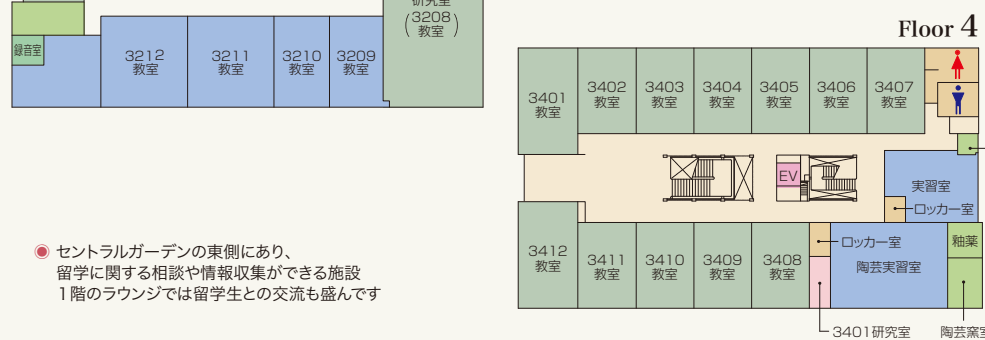

Floor 11

Basement

1号館

教室棟

Classroom Building 1
中宮キャンパス

教室／研究室／保健管理センター／
学生相談室／エアライン演習室／ホテル演習室／
スターバックス／五大州の庭(ヨーロッパ・アフリカ)

A みんなのトイレ

ホテル演習室

エアライン演習室

2号館

教室棟

Classroom Building 2
中宮キャンパス

入試部／教室／研究室／
五大州の庭(アジア・オセアニア)

A みんなのトイレ

五大州の庭(オセアニア)

- 入試部は2号館1階
- 教員研究室は1号館・2号館の4階
- 掲示板は、1号館・2号館の入口横
- 保健管理センター、学生相談室は1号館1階

ホテル演習室

エアライン演習室

【研究室番号一覧】

【研究室番号一覧】

本館
教室棟 1号館
教室棟 2号館
国際交流センター
国際交流3号館
谷本記念4号館
図書館学術5号館
ICC
6号館
教室棟 7号館
クラブ館8号館
中宮体育館9号館
中宮グラウンド
厚生北館

本館
教室棟 1号館
教室棟 2号館
国際交流センター
国際交流3号館
谷本記念4号館
図書館学術5号館
ICC
6号館
教室棟 7号館
クラブ館8号館
中宮体育館9号館
中宮グラウンド
厚生北館

3号館

国際交流センター

Center for International Education
中宮キャンパス

国際交流部 / 国際交流の広場 / 学生ラウンジ /
教室 / 教材開発支援センター / 実習室 /
陶芸実習室 / 研究室

A みんなのトイレ

4号館

谷本記念講堂

Tanimoto Memorial Hall
中宮キャンパス