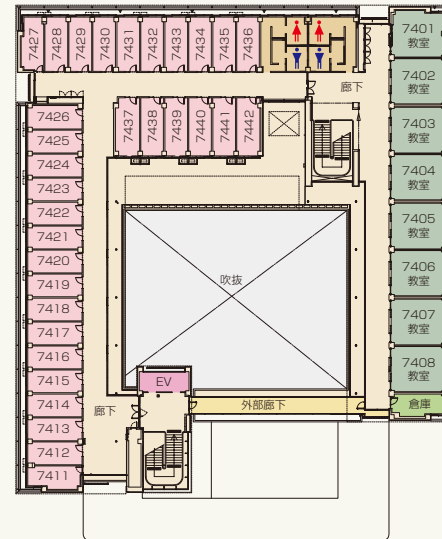

7号館

教室棟 Classroom Building 7 中宮キャンパス

キャリアセンター／教室／研究室／学生ラウンジ

A みんなのトイレ

Basement

Floor 1

Floor 2

- キャリアセンター1Fは、カウンセリングエリアとして広いスペースを設け、B1は豊富な企業資料や採用情報が集められています 資格サポート室も併設
- 少人数クラスに対応するため小教室を多く配置し、就職セミナーにも使用されています
- 学生ラウンジは、学生グループが資料を持ち寄って議論するラーニング・commonsの役割も果たしています

Floor 3

[研究室番号一覧]

Floor 4

8号館 9号館

クラブ館 中宮体育館

Student Club Building & Nakamiya Gymnasium
中宮キャンパス

- 敷地の北側、グラウンドの手前に位置するクラブ館と中宮体育館
- クラブ館にはクラブ館ホール、各クラブ部室および音楽練習場、ミーティングルーム、和室
- 中宮体育館にはアリーナおよびスポーツ関係の練習場があります(使用団体については表を参照)

A みんなのトイレ

Floor 3	
8301 部室	ボクシング部
8302 部室	
8303 部室	美術部FAC
8304 部室	
8305 部室	
8306 部室	ダンス部 NOD crew
8307 部室	
8308 部室	アメリカンフットボール部 LINX
8309 部室	演劇部「劇団しん」
8310 部室	出版文芸部 (C.P.C.)
8311 部室	フラメンコ部 Anda Jaleo
8312 部室	スペイン語会話部
8313 部室	フラダンス部 Puamelia
8314 部室	学生会共同部屋
8315 部室	学生会共同部屋
8316 部室	学友会・学生会 (資料室)
8317 部室	体育会・文化会 (資料室)
8318 部室	
8319 部室	日本拳法部
8320 部室	
8321 部室	アウトドア部
8322 部室	学生会共同部室
8323 部室	学生会共同部室
8324 部室	文化会公認同好会共同部屋
8325 部室	箏曲部
8326 部室	華道部
8327 部室	茶道部「ぜんしん会」
8328 部室	書道部「墨友會」
8329 部室	ギター部
8330 部室	
8331 部室	軟式野球部
8332 部室	