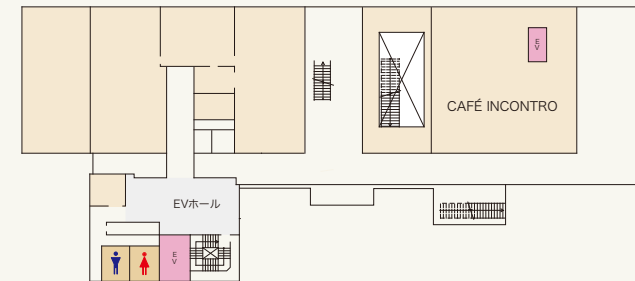

Student Services Center (North)
 中宮キャンパス

第1食堂/第2食堂/馬鹿羅/セブイレブン/
 アーク・スリー・インターナショナル(旅行、
 マンション仲介)/丸善(書籍)/ATMコー
 ナー/教材開発支援センター/学生ラウンジ/五
 大州の庭(アメリカ)

A みんなのトイレ

太陽光発電セルの屋根

円形ステージ

ACADEMIC COMMONS A棟 / VILLA / OFFICE B棟

■ 教室棟 ■ 低層教室エリア ■ オフィス
御殿山キャンパス・グローバルタウン

A みんなのトイレ

教室 / ラーニングスタジオ / プロジェクトルーム / PC教室 / PC自習室 / セミナールーム / 教室 / 丸善

Floor 2

Floor 3

Floor 4

Floor 5

Floor 1

LEARNING COMMONS C棟

図書館学術情報センター
御殿山キャンパス・グローバルタウン

Floor 1

Floor 2

OFFICE / PRESENTATION ROOM /
LIBRARY AREA /
CREATIVE AREA 華-HANA- / ATELIER /
DISCUSSION AREA / DISCUSSION WORK AREA /
CAFÉ INCONTRO

- 4階建ての図書館学術情報センター
図書閲覧エリアに加え、学生が自主的に学修できる
CREATIVE AREA 華-HANA-があります

Floor 4

Floor 5

TANIMOTO HALL F棟

谷本ホール
御殿山キャンパス・グローバルタウン

● 収容人数は900人
内装はレンガ造りで、音響設備も完備
ミュージアムのような雰囲気があります

CAFETERIA2 **D棟** / CAFÉ COMMONS **E棟**

■ カフェテリア / ■ カフェcommons **A** みんなのトイレ
御殿山キャンパス・グローバルタウン

- CAFETERIA 2 (カフェテリア)は一番大きなカフェテリアで、座席数は320席
大きな窓からは陽光が差し込み、明るい雰囲気なかで、食事やおしゃべりを楽しめます
- くつろぎながら学修ができるCAFÉ COMMONS(カフェcommons)や、CAFETERIA 1 など、留学生と交流する場としても最適な施設です