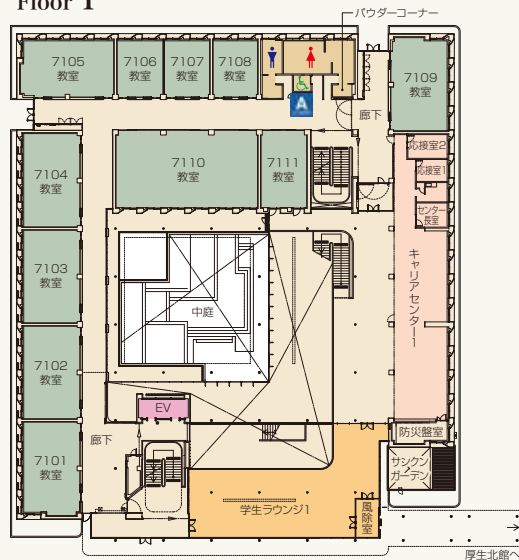

7号館

教室棟 Classroom Building 7 中宮キャンパス

キャリアセンター／教室／研究室／学生ラウンジ

A みんなのトイレ

Basement

Floor 1

Floor 2

- キャリアセンター1Fは、カウンセリングエリアとして広いスペースを設け、B1は豊富な企業資料や採用情報が集められています 資格サポート室も併設
- 少人数クラスに対応するため小教室を多く配置し、就職セミナーにも使用されています
- 学生ラウンジは、学生グループが資料を持ち寄って議論するラーニング・commonsの役割も果たしています

Floor 3

[研究室番号一覧]

Floor 4

8号館 9号館

クラブ館 中宮体育館

Student Club Building & Nakamiya Gymnasium
中宮キャンパス

- 敷地の北側、グラウンドの手前に位置するクラブ館と中宮体育館
- クラブ館にはクラブ館ホール、各クラブ部室および音楽練習場、ミーティングルーム、和室
- 中宮体育館にはアリーナおよびスポーツ関係の練習場があります(使用団体については表を参照)

A みんなのトイレ

Floor 3	
8301 部室	ボクシング部
8302 部室	
8303 部室	美術部FAC
8304 部室	
8305 部室	
8306 部室	ダンス部 NOD crew
8307 部室	
8308 部室	アメリカンフットボール部 LINX
8309 部室	演劇部「劇団しん」
8310 部室	出版文芸部 (C.P.C.)
8311 部室	フラメンコ部 Anda Jaleo
8312 部室	スペイン語会話部
8313 部室	フラダンス部 Puamelia
8314 部室	学生会共同部屋
8315 部室	学生会共同部屋
8316 部室	学友会・学生会 (資料室)
8317 部室	体育会・文化会 (資料室)
8318 部室	
8319 部室	日本拳法部
8320 部室	
8321 部室	アウトドア部
8322 部室	学生会共同部室
8323 部室	学生会共同部室
8324 部室	文化会公認同好会共同部屋
8325 部室	箏曲部
8326 部室	華道部
8327 部室	茶道部「ぜんしん会」
8328 部室	書道部「墨友會」
8329 部室	ギター部
8330 部室	
8331 部室	軟式野球部
8332 部室	