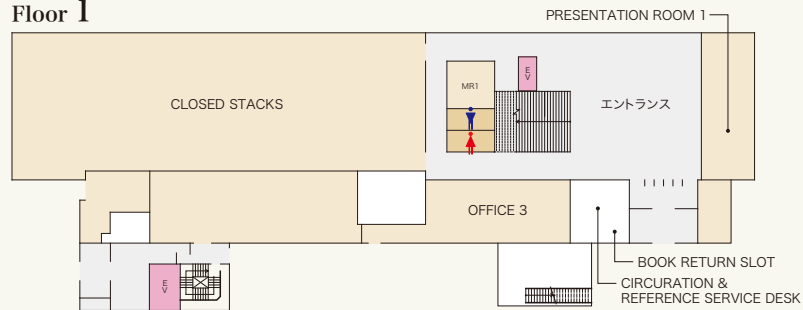

Student Services Center (North)
 中宮キャンパス

第1食堂/第2食堂/馬鹿羅/セブイレブン/
 アーク・スリー・インターナショナル(旅行、
 マンション仲介)/丸善(書籍)/ATMコー
 ナー/教材開発支援センター/学生ラウンジ/五
 大州の庭(アメリカ)

A みんなのトイレ

太陽光発電セルの屋根

円形ステージ

ACADEMIC COMMONS A棟 / VILLA / OFFICE B棟

■ 教室棟 ■ 低層教室エリア ■ オフィス
御殿山キャンパス・グローバルタウン

A みんなのトイレ

教室 / ラーニングスタジオ / プロジェクトルーム / PC教室 / PC自習室 / セミナールーム / 教室 / 丸善

Floor 2

Floor 3

Floor 4

Floor 5

Floor 1

LEARNING COMMONS C棟

図書館学術情報センター
御殿山キャンパス・グローバルタウン

Floor 1

Floor 2

OFFICE / PRESENTATION ROOM /
LIBRARY AREA /
CREATIVE AREA 華-HANA- / ATELIER /
DISCUSSION AREA / DISCUSSION WORK AREA /
CAFÉ INCONTRO

- 4階建ての図書館学術情報センター
図書閲覧エリアに加え、学生が自主的に学修できる
CREATIVE AREA 華-HANA-があります