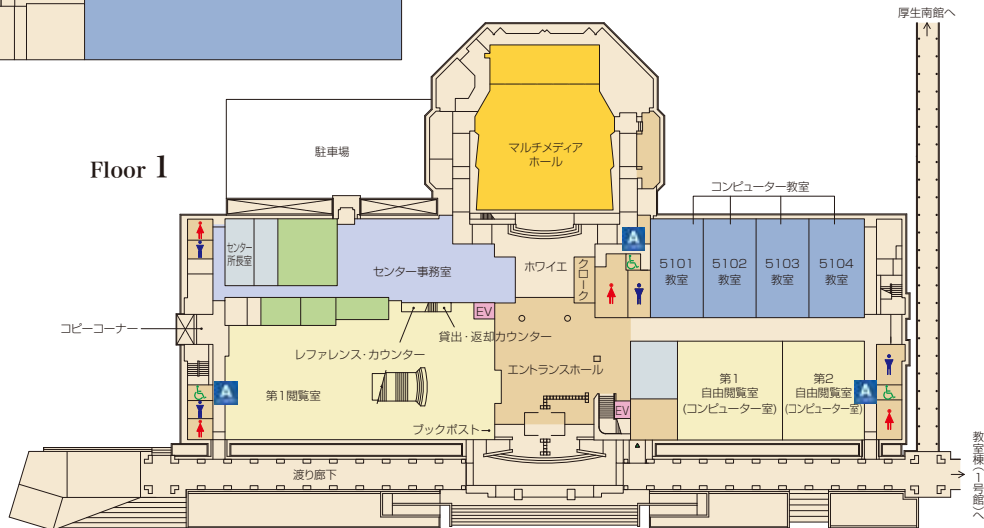

A みんなのトイレ

- セントラルガーデンの東側、国際交流センターの南側にある講堂は、収容人数2,000人の大ホールです
- 併設のメモリアルホールには、本学の歴史資料や海外協定大学からの記念品などを展示しています

本館
教室棟 1号館
教室棟 2号館
国際交流センター
谷本記念4号館
図書館学術5号館
情報センター
I.C.C. 6号館
教室棟 7号館
クラブ館 8号館
中宮体育館 9号館
中宮テラスコート
厚生南館
厚生北館

本館
教室棟 1号館
教室棟 2号館
国際交流センター
谷本記念4号館
図書館学術5号館
情報センター
I.C.C. 6号館
教室棟 7号館
クラブ館 8号館
中宮体育館 9号館
中宮テラスコート
厚生南館
厚生北館

5号館

図書館学術情報センター

Library & Media Center
中宮キャンパス

Floor B1

センター事務室／書庫／閲覧室／コンピューター教室／
CALL教室／マルチメディアホール／VR演習室「Hello,World」／
ラーニング・commons(学びのアクセス広場)／歴史・民族資料展示コーナー

A みんなのトイレ

Floor 1

第3閲覧室

● 図書、雑誌、新聞やオンラインデータベースのほか、ラーニング・commonsも併設
マルチメディアホール、コンピュータ教室もあります

ラーニング・commons(学びのアクセス広場)

マルチメディアホール

第1自由閲覧室(コンピューター室)

Floor 2

Floor 3

本館
教室棟 1号館
教室棟 2号館
国際交流センター
国際交流3号館
谷本記念4号館
図書館学術5号館
C.C.
6号館
教室棟 7号館
クラブ館 8号館
中宮体育館 9号館
中宮テニスコート
厚生南館
厚生北館

本館
教室棟 1号館
教室棟 2号館
国際交流センター
国際交流3号館
谷本記念4号館
図書館学術5号館
C.C.
6号館
教室棟 7号館
クラブ館 8号館
中宮体育館 9号館
中宮テニスコート
厚生南館
厚生北館