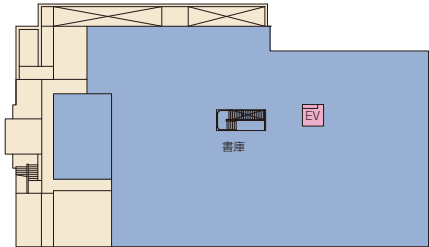

A みんなのトイレ

- セントラルガーデンの東側、国際交流センターの南側にある講堂は、収容人数2,000人の大ホールです
- 併設のメモリアルホールには、本学の歴史資料や海外協定大学からの記念品などを展示しています

本館
教室棟 1号館
教室棟 2号館
国際交流センター
谷本記念4号館
図書館学術5号館
情報センター
I.C.C. 6号館
教室棟 7号館
クラブ館 8号館
中宮体育館 9号館
中宮テラスコート
厚生南館
厚生北館

本館
教室棟 1号館
教室棟 2号館
国際交流センター
谷本記念4号館
図書館学術5号館
情報センター
I.C.C. 6号館
教室棟 7号館
クラブ館 8号館
中宮体育館 9号館
中宮テラスコート
厚生南館
厚生北館

5号館

図書館学術情報センター

Library & Media Center
中宮キャンパス

Floor B1

センター事務室／書庫／閲覧室／コンピューター教室／
CALL教室／マルチメディアホール／VR演習室「Hello,World」／
ラーニング・commons(学びのアクセス広場)／歴史・民族資料展示コーナー

A みんなのトイレ

Floor 1

第3閲覧室

● 図書、雑誌、新聞やオンラインデータベースのほか、ラーニング・commonsも併設
マルチメディアホール、コンピュータ教室もあります

ラーニング・commons(学びのアクセス広場)

マルチメディアホール

第1自由閲覧室(コンピューター室)

Floor 2