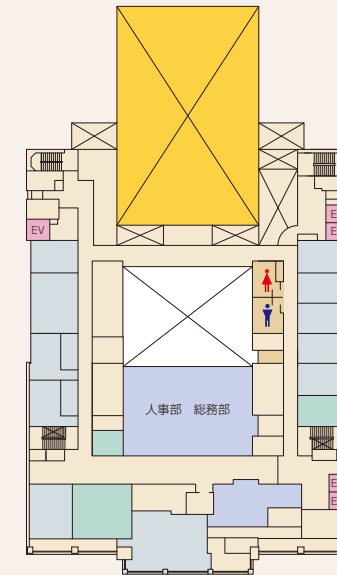

本館

Main Administration Building
中宮キャンパス

- 教務部・学生部は北側1階
- 入試部・庶務部は南側1階
- 講師控室は2階
- 大学院生研究室は5階
- 証明書・申込書自動発行機は1階
- Edyチャージ機・証紙販売機は1階

A みんなのトイレ

教務部/学生部/入試部/庶務部/IR・大学評価部/広報部/総務部/人事部/講師控室/教務部・学生部分室/講師控室/教職員休憩室/多目的ルーム/会議室/コンベンションホール/研究室/大学院研究室/教室/名譽教授室

Floor 3

Floor 4

Floor 5

Floor 6

Floor 7

Floor 8

Floor 9

Floor 10

Floor 11

Basement

1号館

教室棟

Classroom Building 1
中宮キャンパス

教室／研究室／保健管理センター／
学生相談室／エアライン演習室／ホテル演習室／
スターバックス／五大州の庭(ヨーロッパ・アフリカ)

A みんなのトイレ

ホテル演習室

エアライン演習室

2号館

教室棟

Classroom Building 2
中宮キャンパス

入試部／教室／研究室／
五大州の庭(アジア・オセアニア)

A みんなのトイレ

五大州の庭(オセアニア)

- 入試部は2号館1階
- 教員研究室は1号館・2号館の4階
- 掲示板は、1号館・2号館の入口横
- 保健管理センター、学生相談室は1号館1階