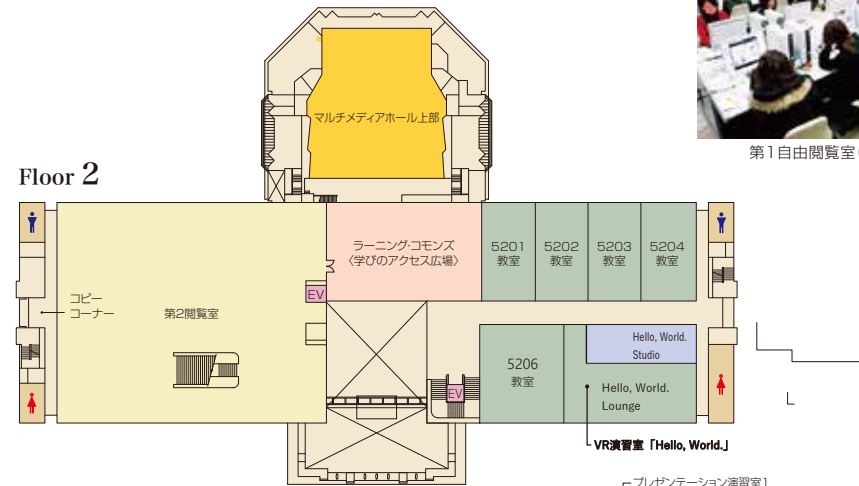

A みんなのトイレ

- セントラルガーデンの東側、国際交流センターの南側にある講堂は、収容人数2,000人の大ホールです
- 併設のメモリアルホールには、本学の歴史資料や海外協定大学からの記念品などを展示しています

本館
教室棟 1号館
教室棟 2号館
国際交流センター
谷本記念4号館
図書館学術5号館
情報センター
I.C.C. 6号館
教室棟 7号館
クラブ館 8号館
中宮体育館 9号館
中宮テラスコート
厚生南館
厚生北館

本館
教室棟 1号館
教室棟 2号館
国際交流センター
谷本記念4号館
図書館学術5号館
情報センター
I.C.C. 6号館
教室棟 7号館
クラブ館 8号館
中宮体育館 9号館
中宮テラスコート
厚生南館
厚生北館

5号館

図書館学術情報センター

Library & Media Center
中宮キャンパス

Floor B1

センター事務室／書庫／閲覧室／コンピューター教室／
CALL教室／マルチメディアホール／VR演習室「Hello,World」／
ラーニング・commons(学びのアクセス広場)／歴史・民族資料展示コーナー

A みんなのトイレ

Floor 1

第3閲覧室

● 図書、雑誌、新聞やオンラインデータベースのほか、ラーニング・commonsも併設
マルチメディアホール、コンピュータ教室もあります

ラーニング・commons(学びのアクセス広場)

マルチメディアホール

第1自由閲覧室(コンピューター室)

Floor 2

Floor 3

本館
教室棟 1号館
教室棟 2号館
国際交流センター
国際交流3号館
谷本記念4号館
図書館学術5号館
C.C.
6号館
教室棟 7号館
クラブ館 8号館
中宮体育館 9号館
中宮テニスコート
厚生南館
厚生北館

本館
教室棟 1号館
教室棟 2号館
国際交流センター
国際交流3号館
谷本記念4号館
図書館学術5号館
C.C.
6号館
教室棟 7号館
クラブ館 8号館
中宮体育館 9号館
中宮テニスコート
厚生南館
厚生北館