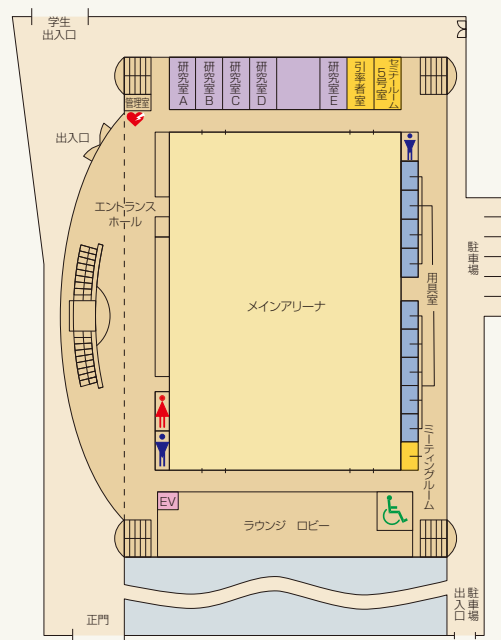

atahoko Campus

片鉾総合体育館

Katahoko Gymnasium
片鉾キャンパス

Floor 1

Floor 2

片鉾テニスコート

片鉾総合体育館

第一国際交流
セミナーハウス

第二国際交流
セミナーハウス

第三国際交流
セミナーハウス

第四国際交流
セミナーハウス

片鉾キャンパス

片鉾テニスコート

Katahoko Tennis Courts
片鉾キャンパス

● 7面のテニスコートとアーチェリー場があります

第二国際交流 セミナーハウス