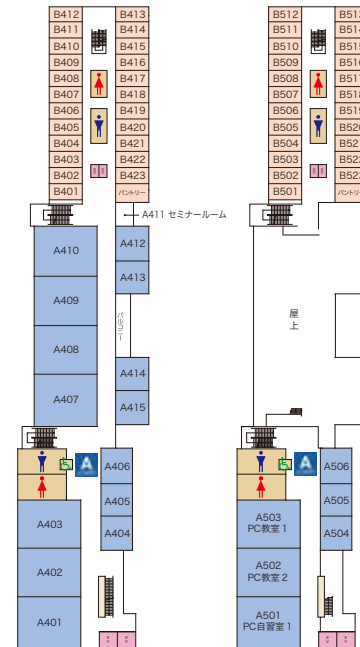

Student Services Center (North)
 中宮キャンパス

第1食堂/第2食堂/馬鹿羅/セブイレブン/
 アーク・スリー・インターナショナル(旅行、
 マンション仲介)/丸善(書籍)/ATMコー
 ナー/教材開発支援センター/学生ラウンジ/五
 大州の庭(アメリカ)

A みんなのトイレ

太陽光発電セルの屋根

円形ステージ

ACADEMIC COMMONS A棟 / VILLA / OFFICE B棟

■ 教室棟 ■ 低層教室エリア ■ オフィス
御殿山キャンパス・グローバルタウン

A みんなのトイレ

教室 / ラーニングスタジオ / プロジェクトルーム / PC教室 / PC自習室 / セミナールーム / 教室 / 丸善

Floor 2

Floor 3

Floor 4

Floor 5

Floor 1

LEARNING COMMONS C棟

図書館学術情報センター
御殿山キャンパス・グローバルタウン

Floor 1

Floor 2

OFFICE / PRESENTATION ROOM /
LIBRARY AREA /
CREATIVE AREA 華-HANA- / ATELIER /
DISCUSSION AREA / DISCUSSION WORK AREA /
CAFÉ INCONTRO

- 4階建ての図書館学術情報センター
図書閲覧エリアに加え、学生が自主的に学修できる
CREATIVE AREA 華-HANA-があります

Floor 4

Floor 5

TANIMOTO HALL F棟

谷本ホール
御殿山キャンパス・グローバルタウン

● 収容人数は900人
内装はレンガ造りで、音響設備も完備
ミュージアムのような雰囲気があります

CAFETERIA2 **D棟** / CAFÉ COMMONS **E棟**

■ カフェテリア / ■ カフェcommons **A** みんなのトイレ
御殿山キャンパス・グローバルタウン

- CAFETERIA 2 (カフェテリア)は一番大きなカフェテリアで、座席数は320席
大きな窓からは陽光が差し込み、明るい雰囲気なかで、食事やおしゃべりを楽しめます
- くつろぎながら学修ができるCAFÉ COMMONS(カフェcommons)や、CAFETERIA 1 など、留学生と交流する場としても最適な施設です