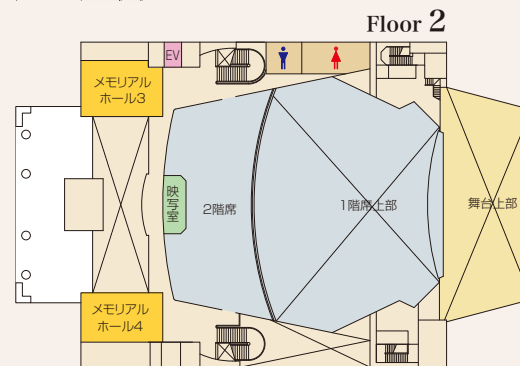

ホテル演習室

エアライン演習室

【研究室番号一覧】

【研究室番号一覧】

本館
教室棟 1号館
教室棟 2号館
国際交流センター
国際交流3号館
谷本記念4号館
図書館学術5号館
ICC
6号館
教室棟 7号館
クラブ館8号館
中宮体育館9号館
中宮グラウンド
厚生北館

本館
教室棟 1号館
教室棟 2号館
国際交流センター
国際交流3号館
谷本記念4号館
図書館学術5号館
ICC
6号館
教室棟 7号館
クラブ館8号館
中宮体育館9号館
中宮グラウンド
厚生北館

3号館

国際交流センター

Center for International Education
中宮キャンパス

国際交流部 / 国際交流の広場 / 学生ラウンジ /
教室 / 教材開発支援センター / 実習室 /
陶芸実習室 / 研究室

A みんなのトイレ

4号館

谷本記念講堂

Tanimoto Memorial Hall
中宮キャンパス

A みんなのトイレ

- セントラルガーデンの東側、国際交流センターの南側にある講堂は、収容人数2,000人の大ホールです
- 併設のメモリアルホールには、本学の歴史資料や海外協定大学からの記念品などを展示しています

本館
教室棟 1号館
教室棟 2号館
国際交流センター
谷本記念4号館
図書館学術5号館
情報センター
I.C.C. 6号館
教室棟 7号館
クラブ館 8号館
中宮体育館 9号館
中宮テラスコート
厚生南館
厚生北館

本館
教室棟 1号館
教室棟 2号館
国際交流センター
谷本記念4号館
図書館学術5号館
情報センター
I.C.C. 6号館
教室棟 7号館
クラブ館 8号館
中宮体育館 9号館
中宮テラスコート
厚生南館
厚生北館

5号館

図書館学術情報センター

Library & Media Center
中宮キャンパス

Floor B1

センター事務室／書庫／閲覧室／コンピューター教室／
CALL教室／マルチメディアホール／VR演習室「Hello,World」／
ラーニング・commons(学びのアクセス広場)／歴史・民族資料展示コーナー