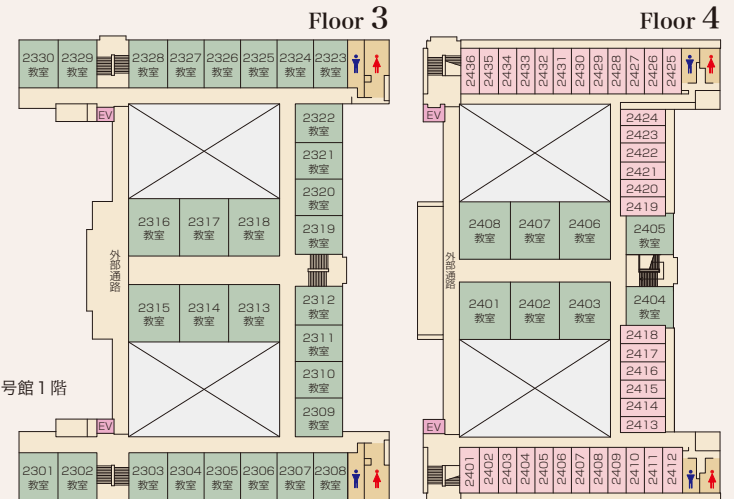

Floor 3

Floor 4

Floor 5

Floor 6

Floor 7

Floor 8

Floor 9

Floor 10

Floor 11

Basement

1号館

教室棟

Classroom Building 1
中宮キャンパス

教室／研究室／保健管理センター／
学生相談室／エアライン演習室／ホテル演習室／
スターバックス／五大州の庭(ヨーロッパ・アフリカ)

A みんなのトイレ

ホテル演習室

エアライン演習室

2号館

教室棟

Classroom Building 2
中宮キャンパス

入試部／教室／研究室／
五大州の庭(アジア・オセアニア)

A みんなのトイレ

五大州の庭(オセアニア)

- 入試部は2号館1階
- 教員研究室は1号館・2号館の4階
- 掲示板は、1号館・2号館の入口横
- 保健管理センター、学生相談室は1号館1階

ホテル演習室

エアライン演習室

【研究室番号一覧】

【研究室番号一覧】

本館
教室棟 1号館
教室棟 2号館
国際交流センター
国際交流3号館
谷本記念4号館
図書館学術5号館
ICC
6号館
教室棟 7号館
クラブ館8号館
中宮体育館9号館
中宮グラウンド
厚生北館

本館
教室棟 1号館
教室棟 2号館
国際交流センター
国際交流3号館
谷本記念4号館
図書館学術5号館
ICC
6号館
教室棟 7号館
クラブ館8号館
中宮体育館9号館
中宮グラウンド
厚生北館