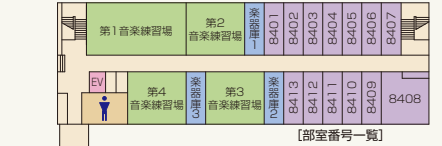

Floor 3

[研究室番号一覧]

Floor 4

8号館 9号館

クラブ館 中宮体育館

Student Club Building & Nakamiya Gymnasium
中宮キャンパス

- 敷地の北側、グラウンドの手前に位置するクラブ館と中宮体育館
- クラブ館にはクラブ館ホール、各クラブ部室および音楽練習場、ミーティングルーム、和室
- 中宮体育館にはアリーナおよびスポーツ関係の練習場があります(使用団体については表を参照)

A みんなのトイレ

Floor 3	
8301 部室	ボクシング部
8302 部室	
8303 部室	美術部FAC
8304 部室	
8305 部室	
8306 部室	ダンス部 NOD crew
8307 部室	
8308 部室	アメリカンフットボール部 LINX
8309 部室	演劇部「劇団しん」
8310 部室	出版文芸部 (C.P.C.)
8311 部室	フラメンコ部 Anda Jaleo
8312 部室	スペイン語会話部
8313 部室	フラダンス部 Puamelia
8314 部室	学生会共同部屋
8315 部室	学生会共同部屋
8316 部室	学友会・学生会 (資料室)
8317 部室	体育会・文化会 (資料室)
8318 部室	
8319 部室	日本拳法部
8320 部室	
8321 部室	アウトドア部
8322 部室	学生会共同部室
8323 部室	学生会共同部室
8324 部室	文化会公認同好会共同部屋
8325 部室	箏曲部
8326 部室	華道部
8327 部室	茶道部「ぜんしん会」
8328 部室	書道部「墨友會」
8329 部室	ギター部
8330 部室	
8331 部室	軟式野球部
8332 部室	

Floor 1 (クラブ館 Club Building)

Floor 1 (中宮体育館 Nakamiya Gymnasium)

Floor 2 (クラブ館 Club Building)

Floor 3 (クラブ館 Club Building)

Floor 2 (中宮体育館 Nakamiya Gymnasium)

Floor 4 (クラブ館 Club Building)

Floor 3 (中宮体育館 Nakamiya Gymnasium)

Floor 4	
8401 部室	
8402 部室	
8403 部室	
8404 部室	軽音楽部
8405 部室	学生部管理倉庫
8406 部室	映画研究部
8407 部室	競技ダンス部
8408 部室	吹奏楽部
8409 部室	
8410 部室	
8411 部室	
8412 部室	ボランティア団体むわり
8413 部室	

谷本グリーンフィールド (第1・第2グラウンド) 野球場 (第3グラウンド)、中宮テニスコート