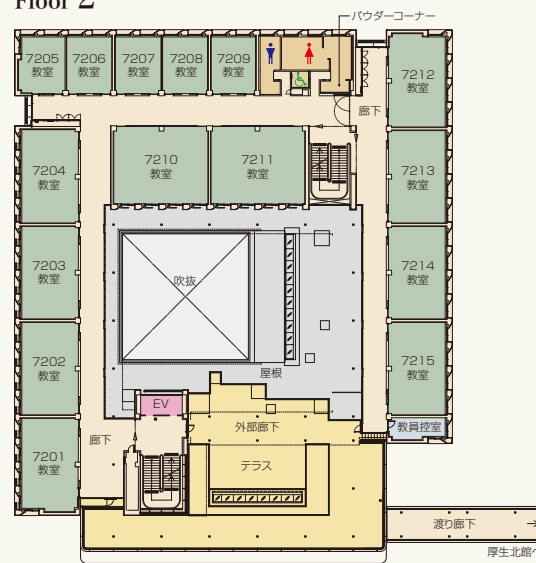

7号館

教室棟 Classroom Building 7 中宮キャンパス

キャリアセンター／教室／研究室／学生ラウンジ

A みんなのトイレ

Basement

Floor 1

Floor 2

- キャリアセンター1Fは、カウンセリングエリアとして広いスペースを設け、B1は豊富な企業資料や採用情報が集められています 資格サポート室も併設
- 少人数クラスに対応するため小教室を多く配置し、就職セミナーにも使用されています
- 学生ラウンジは、学生グループが資料を持ち寄って議論するラーニング・commonsの役割も果たしています

Floor 3

[研究室番号一覧]

Floor 4

8号館 9号館

クラブ館 中宮体育館

Student Club Building & Nakamiya Gymnasium
中宮キャンパス

- 敷地の北側、グラウンドの手前に位置するクラブ館と中宮体育館
- クラブ館にはクラブ館ホール、各クラブ部室および音楽練習場、ミーティングルーム、和室
- 中宮体育館にはアリーナおよびスポーツ関係の練習場があります(使用団体については表を参照)