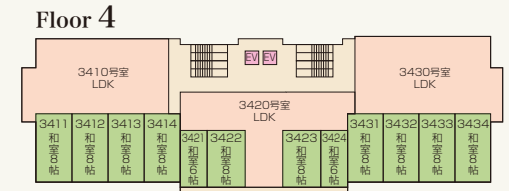

atahoko Campus

片鉾総合体育館

Katahoko Gymnasium
片鉾キャンパス

Floor 1

Floor 2

片鉾テニスコート

片鉾総合体育館

第一国際交流
セミナーハウス

第二国際交流
セミナーハウス

第三国際交流
セミナーハウス

第四国際交流
セミナーハウス

片鉾キャンパス

片鉾テニスコート

Katahoko Tennis Courts
片鉾キャンパス

● 7面のテニスコートとアーチェリー場があります

第二国際交流 セミナーハウス

International Seminar House II
片鉾キャンパス

4階建て 収容人員56人

第四国際交流セミナーハウス

International Seminar House IV
片鉾キャンパス

3階建て 収容人員112人

第三国際交流 セミナーハウス

International Seminar House III
片鉾キャンパス

5階建て 収容人員94人