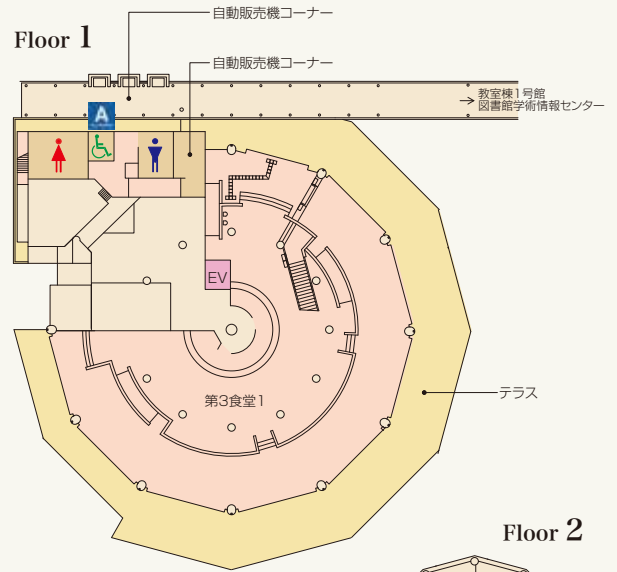

ナイター設備

第3食堂(南館)

厚生南館

Student Services Center (South) 第3食堂
 中宮キャンパス

A みんなのトイレ

第1食堂(北館)

丸善(北館)

厚生北館

Student Services Center (North)
 中宮キャンパス

第1食堂/第2食堂/馬鹿羅/セブイレブン/
 アーク・スリー・インターナショナル(旅行、
 マンション仲介)/丸善(書籍)/ATMコー
 ナー/教材開発支援センター/学生ラウンジ/五
 大州の庭(アメリカ)

A みんなのトイレ

太陽光発電セルの屋根

円形ステージ

ACADEMIC COMMONS A棟 / VILLA / OFFICE B棟