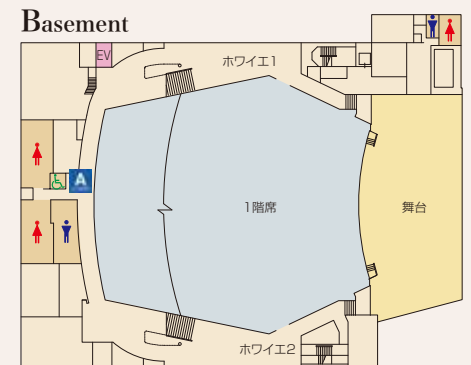

エアライン演習室

2号館

教室棟

Classroom Building 2
中宮キャンパス

入試部／教室／研究室／
五大州の庭(アジア・オセアニア)

A みんなのトイレ

五大州の庭(オセアニア)

- 入試部は2号館1階
- 教員研究室は1号館・2号館の4階
- 掲示板は、1号館・2号館の入口横
- 保健管理センター、学生相談室は1号館1階

ホテル演習室

エアライン演習室

【研究室番号一覧】

【研究室番号一覧】

本館
教室棟 1号館
教室棟 2号館
国際交流センター
国際交流3号館
谷本記念4号館
図書館学術5号館
ICC
6号館
教室棟 7号館
クラブ館8号館
中宮体育館9号館
中宮グラウンド
厚生北館

本館
教室棟 1号館
教室棟 2号館
国際交流センター
国際交流3号館
谷本記念4号館
図書館学術5号館
ICC
6号館
教室棟 7号館
クラブ館8号館
中宮体育館9号館
中宮グラウンド
厚生北館

3号館

国際交流センター

Center for International Education
中宮キャンパス

国際交流部 / 国際交流の広場 / 学生ラウンジ /
教室 / 教材開発支援センター / 実習室 /
陶芸実習室 / 研究室

A みんなのトイレ

4号館

谷本記念講堂

Tanimoto Memorial Hall
中宮キャンパス

A みんなのトイレ

- セントラルガーデンの東側、国際交流センターの南側にある講堂は、収容人数2,000人の大ホールです
- 併設のメモリアルホールには、本学の歴史資料や海外協定大学からの記念品などを展示しています

本館
教室棟 1号館
教室棟 2号館
国際交流センター
谷本記念4号館
図書館学術5号館
情報センター
I.C.C. 6号館
教室棟 7号館
クラブ館 8号館
中宮体育館 9号館
中宮テラスコート
厚生南館
厚生北館