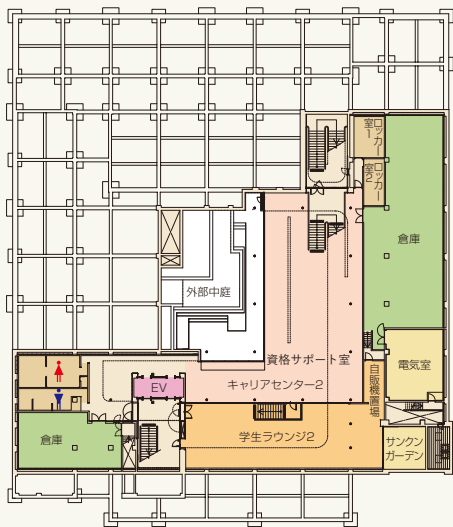

A みんなのトイレ

Basement

Floor 1

Floor 2

Floor 3

● 地域と世界に開かれ、
多様な人々の交流が生まれるICC
1階には教職教育センターがあり、
教員養成の拠点になっています
小学校教員コース用の施設も
充実しています

Floor 4

● ICCの裏の駐輪場は学生使用禁止

7号館

教室棟 Classroom Building 7 中宮キャンパス

キャリアセンター／教室／研究室／学生ラウンジ

A みんなのトイレ

Basement

Floor 1

Floor 2

- キャリアセンター1Fは、カウンセリングエリアとして広いスペースを設け、B1は豊富な企業資料や採用情報が集められています 資格サポート室も併設
- 少人数クラスに対応するため小教室を多く配置し、就職セミナーにも使用されています
- 学生ラウンジは、学生グループが資料を持ち寄って議論するラーニング・commonsの役割も果たしています

Floor 3

[研究室番号一覧]

Floor 4

8号館 9号館

クラブ館 中宮体育館

Student Club Building & Nakamiya Gymnasium
中宮キャンパス

- 敷地の北側、グラウンドの手前に位置するクラブ館と中宮体育館
- クラブ館にはクラブ館ホール、各クラブ部室および音楽練習場、ミーティングルーム、和室
- 中宮体育館にはアリーナおよびスポーツ関係の練習場があります(使用団体については表を参照)