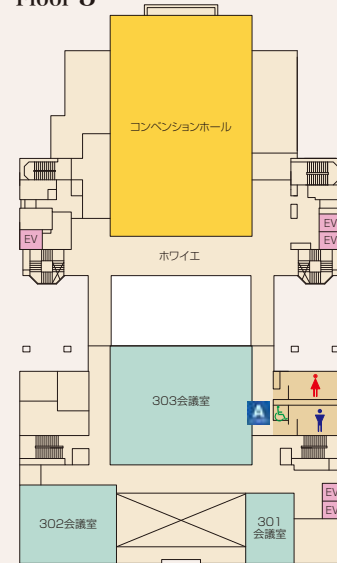

本館

Main Administration Building
中宮キャンパス

- 教務部・学生部は北側1階
- 入試部・庶務部は南側1階
- 講師控室は2階
- 大学院生研究室は5階
- 証明書・申込書自動発行機は1階
- Edyチャージ機・証紙販売機は1階

A みんなのトイレ

教務部/学生部/入試部/庶務部/IR・大学評価部/広報部/総務部/人事部/講師控室/教務部・学生部分室/講師控室/教職員休憩室/多目的ルーム/会議室/コンベンションホール/研究室/大学院研究室/教室/名譽教授室

Floor 3

Floor 4

Floor 5

Floor 6

Floor 7

Floor 8

Floor 9

Floor 10

Floor 11

Basement

1号館

教室棟

Classroom Building 1
中宮キャンパス

教室／研究室／保健管理センター／
学生相談室／エアライン演習室／ホテル演習室／
スターバックス／五大州の庭(ヨーロッパ・アフリカ)

A みんなのトイレ

ホテル演習室

エアライン演習室

2号館

教室棟

Classroom Building 2
中宮キャンパス

入試部／教室／研究室／
五大州の庭(アジア・オセアニア)

A みんなのトイレ

五大州の庭(オセアニア)

- 入試部は2号館1階
- 教員研究室は1号館・2号館の4階
- 掲示板は、1号館・2号館の入口横
- 保健管理センター、学生相談室は1号館1階