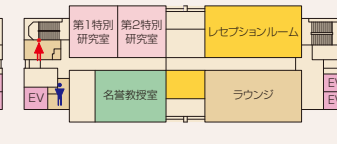

本館

Main Administration Building
中宮キャンパス

- 教務部・学生部は北側1階
- 入試部・庶務部は南側1階
- 講師控室は2階
- 大学院生研究室は5階
- 証明書・申込書自動発行機は1階
- Edyチャージ機・証紙販売機は1階

A みんなのトイレ

教務部/学生部/入試部/庶務部/IR・大学評価部/広報部/総務部/人事部/講師控室/教務部・学生部分室/講師控室/教職員休憩室/多目的ルーム/会議室/コンベンションホール/研究室/大学院研究室/教室/名譽教授室

Floor 3

Floor 4

Floor 5

Floor 6

Floor 7

Floor 8

Floor 9

Floor 10

Floor 11

Basement

1号館

教室棟

Classroom Building 1
中宮キャンパス

教室／研究室／保健管理センター／
学生相談室／エアライン演習室／ホテル演習室／
スターバックス／五大州の庭(ヨーロッパ・アフリカ)

A みんなのトイレ

ホテル演習室

エアライン演習室

2号館

教室棟

Classroom Building 2
中宮キャンパス

入試部／教室／研究室／
五大州の庭(アジア・オセアニア)

A みんなのトイレ

五大州の庭(オセアニア)

- 入試部は2号館1階
- 教員研究室は1号館・2号館の4階
- 掲示板は、1号館・2号館の入口横
- 保健管理センター、学生相談室は1号館1階