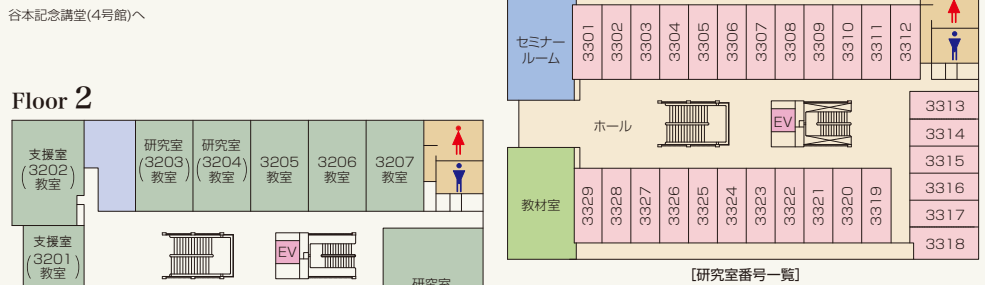

Floor 11

Basement

1号館

教室棟

Classroom Building 1
中宮キャンパス

教室／研究室／保健管理センター／
学生相談室／エアライン演習室／ホテル演習室／
スターバックス／五大州の庭(ヨーロッパ・アフリカ)

A みんなのトイレ

ホテル演習室

エアライン演習室

2号館

教室棟

Classroom Building 2
中宮キャンパス

入試部／教室／研究室／
五大州の庭(アジア・オセアニア)

A みんなのトイレ

五大州の庭(オセアニア)

- 入試部は2号館1階
- 教員研究室は1号館・2号館の4階
- 掲示板は、1号館・2号館の入口横
- 保健管理センター、学生相談室は1号館1階

ホテル演習室

エアライン演習室

【研究室番号一覧】

【研究室番号一覧】

本館
教室棟 1号館
教室棟 2号館
国際交流センター
国際交流3号館
谷本記念4号館
図書館学術5号館
ICC
6号館
教室棟 7号館
クラブ館8号館
中宮体育館9号館
中宮グラウンド
厚生北館

本館
教室棟 1号館
教室棟 2号館
国際交流センター
国際交流3号館
谷本記念4号館
図書館学術5号館
ICC
6号館
教室棟 7号館
クラブ館8号館
中宮体育館9号館
中宮グラウンド
厚生北館

3号館

国際交流センター

Center for International Education
中宮キャンパス

国際交流部 / 国際交流の広場 / 学生ラウンジ /
教室 / 教材開発支援センター / 実習室 /
陶芸実習室 / 研究室

A みんなのトイレ

4号館

谷本記念講堂

Tanimoto Memorial Hall
中宮キャンパス