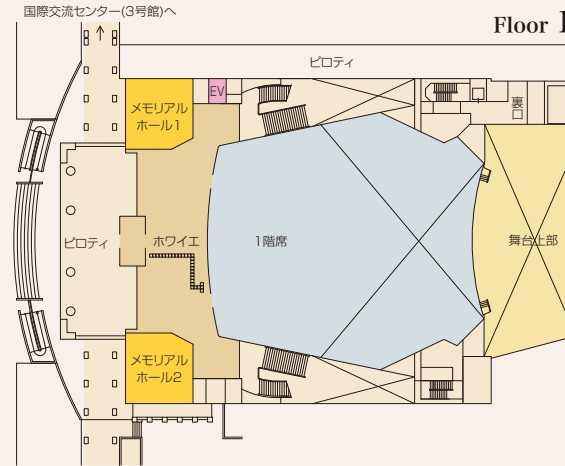

エアライン演習室

2号館

教室棟

Classroom Building 2
中宮キャンパス

入試部／教室／研究室／
五大州の庭(アジア・オセアニア)

A みんなのトイレ

五大州の庭(オセアニア)

- 入試部は2号館1階
- 教員研究室は1号館・2号館の4階
- 掲示板は、1号館・2号館の入口横
- 保健管理センター、学生相談室は1号館1階

ホテル演習室

エアライン演習室

【研究室番号一覧】

【研究室番号一覧】

本館
教室棟 1号館
教室棟 2号館
国際交流センター
国際交流3号館
谷本記念4号館
図書館学術5号館
ICC
6号館
教室棟 7号館
クラブ館8号館
中宮体育館9号館
中宮グラウンド
厚生北館

本館
教室棟 1号館
教室棟 2号館
国際交流センター
国際交流3号館
谷本記念4号館
図書館学術5号館
ICC
6号館
教室棟 7号館
クラブ館8号館
中宮体育館9号館
中宮グラウンド
厚生北館

3号館

国際交流センター

Center for International Education
中宮キャンパス

国際交流部 / 国際交流の広場 / 学生ラウンジ /
教室 / 教材開発支援センター / 実習室 /
陶芸実習室 / 研究室

A みんなのトイレ

4号館

谷本記念講堂

Tanimoto Memorial Hall
中宮キャンパス

A みんなのトイレ

- セントラルガーデンの東側、国際交流センターの南側にある講堂は、収容人数2,000人の大ホールです
- 併設のメモリアルホールには、本学の歴史資料や海外協定大学からの記念品などを展示しています

本館
教室棟 1号館
教室棟 2号館
国際交流センター
谷本記念4号館
図書館学術5号館
情報センター
I.C.C. 6号館
教室棟 7号館
クラブ館 8号館
中宮体育館 9号館
中宮テラスコート
厚生南館
厚生北館