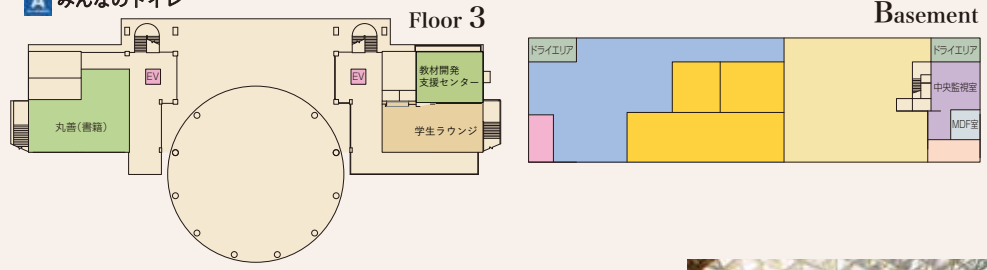

Tanimoto Greenfield 1st & 2nd Ground
Nakamiya Athletic Field 3 & Tennis Courts
中宮キャンパス

- 中宮キャンパスのグラウンドは、第1・第2・第3グラウンドとテニスコートに分かれており、野球、アメリカンフットボール、ラグビー、サッカーなど多種多様な球技で使用することが可能となっています。2023年7月には第1・第2グラウンドが人工芝化されました。

ナイター設備

第3食堂(南館)

厚生南館

Student Services Center (South) 第3食堂
 中宮キャンパス

A みんなのトイレ

第1食堂(北館)

丸善(北館)

厚生北館

Student Services Center (North)
 中宮キャンパス

第1食堂/第2食堂/馬鹿羅/セブイレブン/
 アーク・スリー・インターナショナル(旅行、
 マンション仲介)/丸善(書籍)/ATMコー
 ナー/教材開発支援センター/学生ラウンジ/五
 大州の庭(アメリカ)

A みんなのトイレ

太陽光発電セルの屋根

円形ステージ

ACADEMIC COMMONS A棟 / VILLA / OFFICE B棟