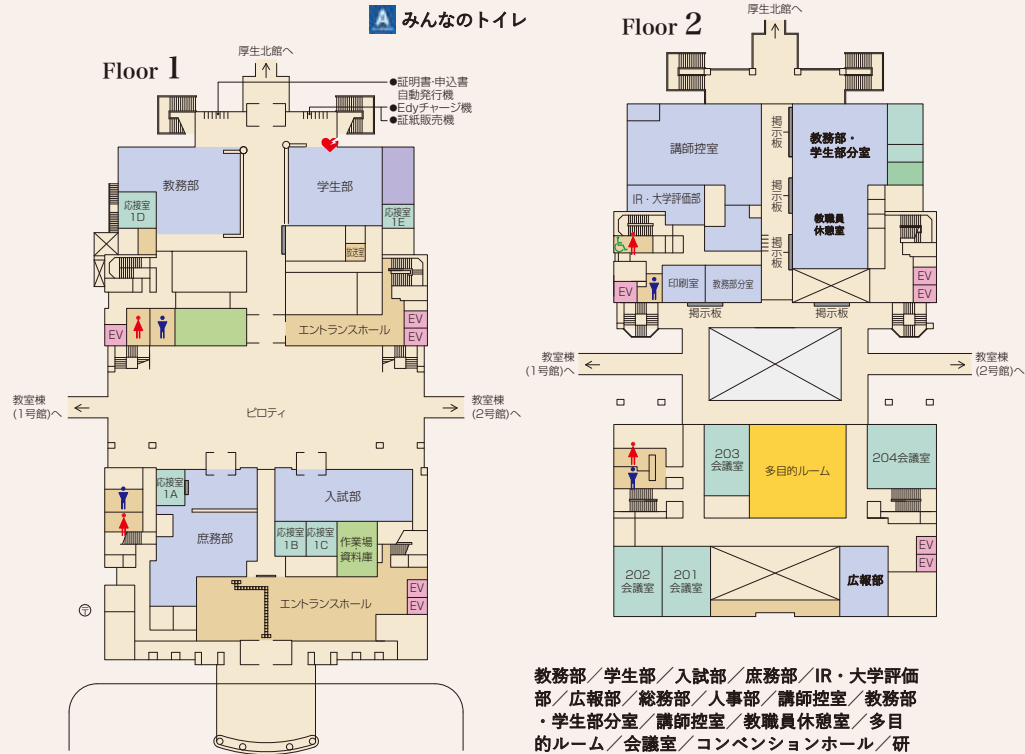

21世紀の国際化・情報化社会にふさわしい“知的空間”として、中宮キャンパスは、24万3,196平方メートルという広大な敷地に、各施設を機能的に配置。グローバルな人材育成の拠点としてふさわしい、格調高く個性的なキャンパスです。またキャンパス内は、徹底したバリアフリーがゆきとどいています。さらにクスノキ、ヤマザクラ、シマトネリコ、ケヤキ、モミジなどが植えられた緑地空間が展開し、豊かな季節感と潤いのあるキャンパスとなっています。

本館

Main Administration Building
中宮キャンパス

- 教務部・学生部は北側1階
- 入試部・庶務部は南側1階
- 講師控室は2階
- 大学院生研究室は5階
- 証明書・申込書自動発行機は1階
- Edyチャージ機・証紙販売機は1階

A みんなのトイレ

教務部/学生部/入試部/庶務部/IR・大学評価部/広報部/総務部/人事部/講師控室/教務部・学生部分室/講師控室/教職員休憩室/多目的ルーム/会議室/コンベンションホール/研究室/大学院研究室/教室/名譽教授室

Floor 11

Basement

1号館

教室棟

Classroom Building 1
中宮キャンパス

教室／研究室／保健管理センター／
学生相談室／エアライン演習室／ホテル演習室／
スターバックス／五大州の庭(ヨーロッパ・アフリカ)

A みんなのトイレ

ホテル演習室

エアライン演習室

2号館

教室棟

Classroom Building 2
中宮キャンパス

入試部／教室／研究室／
五大州の庭(アジア・オセアニア)

A みんなのトイレ

五大州の庭(オセアニア)

- 入試部は2号館1階
- 教員研究室は1号館・2号館の4階
- 掲示板は、1号館・2号館の入口横
- 保健管理センター、学生相談室は1号館1階