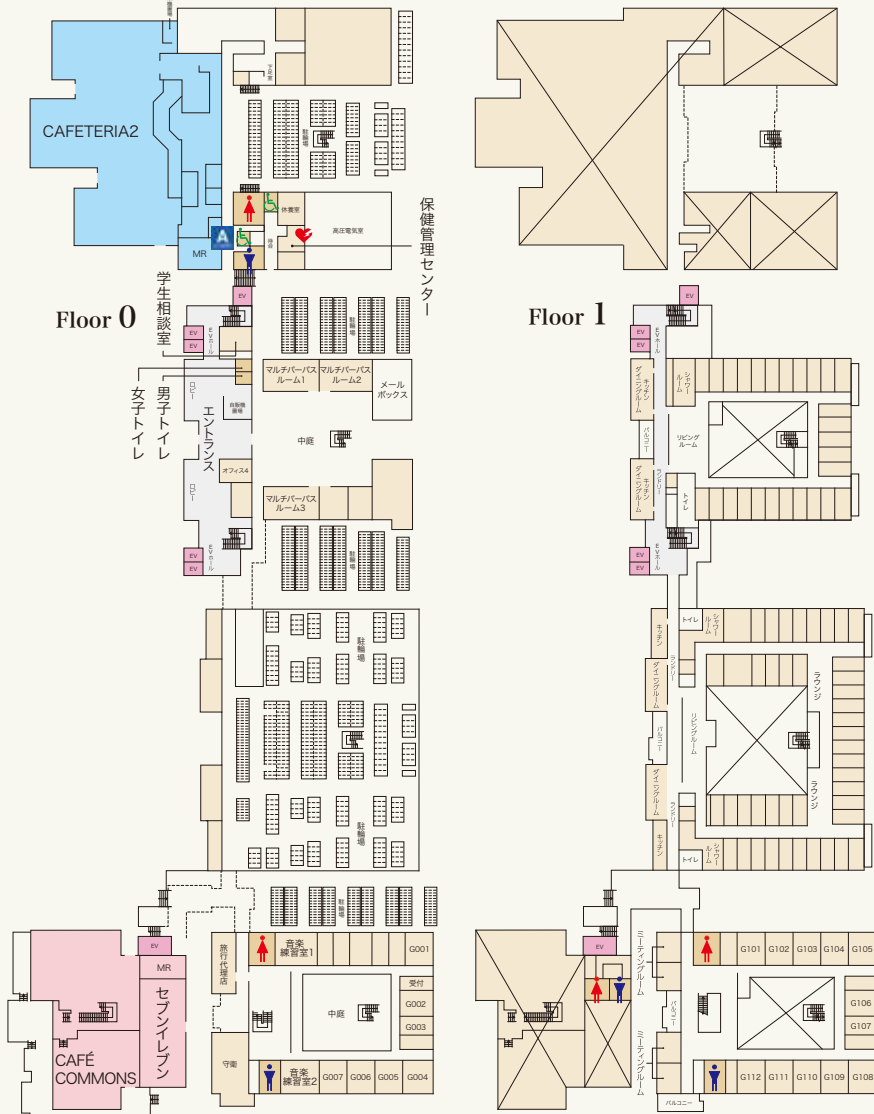

CAFETERIA2 **D棟** / CAFÉ COMMONS **E棟**

■ カフェテリア / ■ カフェcommons   **A** みんなのトイレ
御殿山キャンパス・グローバルタウン

- CAFETERIA 2 (カフェテリア)は一番大きなカフェテリアで、座席数は320席
  大きな窓からは陽光が差し込み、明るい雰囲気なかで、食事やおしゃべりを楽しめます
- くつろぎながら学修ができるCAFÉ COMMONS(カフェcommons)や、CAFETERIA 1 など、留学生と交流する場としても最適な施設です

GLOBAL COMMONS 結 -YUI- **G棟**

グローバルcommons 結
御殿山キャンパス・グローバルタウン

YUI関連施設 / 保健管理センター / 学生相談室 /
カフェcommons / CAFETERIA 2 / セブイレブ /
スターバックス / 音楽練習室 / ミーティングルーム

リビング

- 外国人留学生と外大生が「学・食・住」をともにする生活空間
  異文化理解力、問題解決力など、グローバルな社会で活躍する力を
  培います