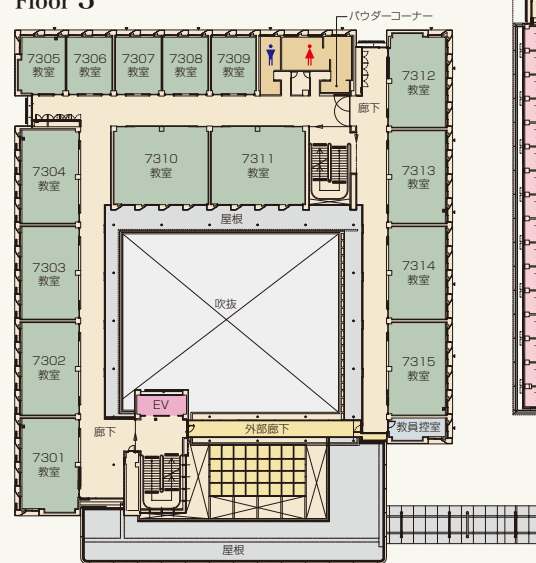

7号館

教室棟 Classroom Building 7 中宮キャンパス

キャリアセンター／教室／研究室／学生ラウンジ

A みんなのトイレ

Basement

Floor 1

Floor 2

- キャリアセンター1Fは、カウンセリングエリアとして広いスペースを設け、B1は豊富な企業資料や採用情報が集められています 資格サポート室も併設
- 少人数クラスに対応するため小教室を多く配置し、就職セミナーにも使用されています
- 学生ラウンジは、学生グループが資料を持ち寄って議論するラーニング・commonsの役割も果たしています

Floor 3

[研究室番号一覧]

Floor 4

8号館 9号館

クラブ館 中宮体育館

Student Club Building & Nakamiya Gymnasium
中宮キャンパス

- 敷地の北側、グラウンドの手前に位置するクラブ館と中宮体育館
- クラブ館にはクラブ館ホール、各クラブ部室および音楽練習場、ミーティングルーム、和室
- 中宮体育館にはアリーナおよびスポーツ関係の練習場があります(使用団体については表を参照)