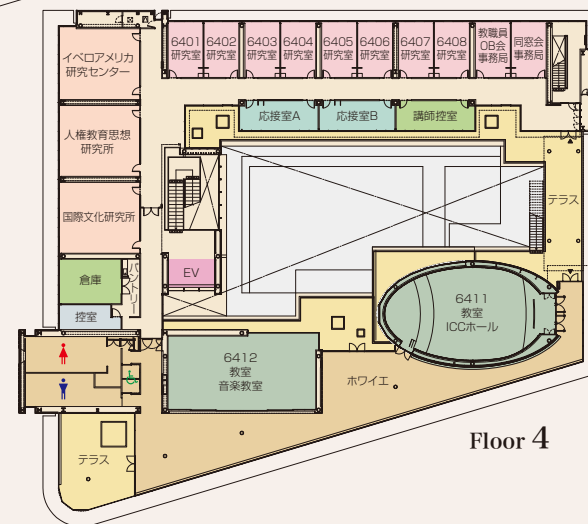

6号館

ICC International Communication Center 中宮キャンパス

教職教育センター/教室/理科実験室/書道・図工教室/
家庭科教室/音楽教室/ICCホール/セミナールーム/
ディスタンス・ラーニングルーム/フリスポット/フステーション/
スタジオ/音楽練習室/研究室/講師控室/国際文化研究所/
イペロアメリカ研究センター/人権教育思想研究所/同窓会事務局/
教職員OB会事務局/(株)ICC/アマーク・ド・パラディICC

A みんなのトイレ

Basement

Floor 1

Floor 2

Floor 3

● 地域と世界に開かれ、
多様な人々の交流が生まれるICC
1階には教職教育センターがあり、
教員養成の拠点になっています
小学校教員コース用の施設も
充実しています

Floor 4

● ICCの裏の駐輪場は学生使用禁止

7号館

教室棟 Classroom Building 7 中宮キャンパス

キャリアセンター／教室／研究室／学生ラウンジ

A みんなのトイレ

Basement

Floor 1

Floor 2

- キャリアセンター1Fは、カウンセリングエリアとして広いスペースを設け、B1は豊富な企業資料や採用情報が集められています 資格サポート室も併設
- 少人数クラスに対応するため小教室を多く配置し、就職セミナーにも使用されています
- 学生ラウンジは、学生グループが資料を持ち寄って議論するラーニング・commonsの役割も果たしています

Floor 3

[研究室番号一覧]

Floor 4

8号館 9号館

クラブ館 中宮体育館

Student Club Building & Nakamiya Gymnasium
中宮キャンパス

- 敷地の北側、グラウンドの手前に位置するクラブ館と中宮体育館
- クラブ館にはクラブ館ホール、各クラブ部室および音楽練習場、ミーティングルーム、和室
- 中宮体育館にはアリーナおよびスポーツ関係の練習場があります(使用団体については表を参照)