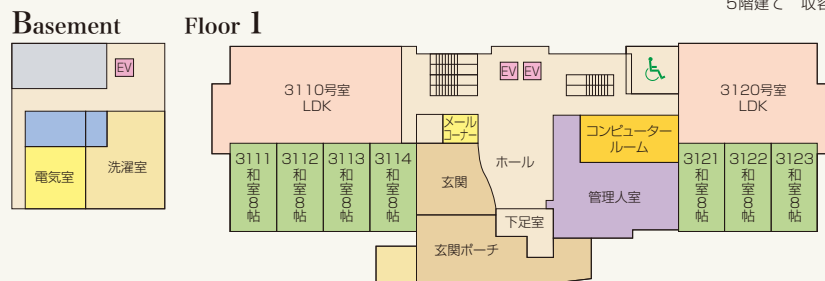

atahoko Campus

片鉾総合体育館

Katahoko Gymnasium
片鉾キャンパス

Floor 1

Floor 2

片鉾テニスコート

片鉾総合体育館

第一国際交流
セミナーハウス

第二国際交流
セミナーハウス

第三国際交流
セミナーハウス

第四国際交流
セミナーハウス

片鉾キャンパス

片鉾テニスコート

Katahoko Tennis Courts
片鉾キャンパス

● 7面のテニスコートとアーチェリー場があります

第二国際交流 セミナーハウス

International Seminar House II
片鉾キャンパス

4階建て 収容人員56人

第四国際交流セミナーハウス

International Seminar House IV
片鉾キャンパス

3階建て 収容人員112人

第三国際交流 セミナーハウス

International Seminar House III
片鉾キャンパス

5階建て 収容人員94人

- ① 北口3のりば
- ② 北口4のりば

事務局	中宮キャンパス	御殿山キャンパス
庶務部	本館(1階)	OFFICE(B棟1階)
教務部	本館(1階)	
学生部	本館(1階)	
キャリアセンター	教室棟(7号館1階)	
国際交流部	国際交流センター(3号館1階)	
入試部	本館(1階) 教室棟(2号館1階)	
保健管理センター・学生相談室		
保健管理センター 学生相談室	教室棟(1号館1階)	結-YUI- (G棟0階)
食堂・カフェテリア		
食堂 カフェテリア	第1食堂(厚生北館1階)	カフェテリア1(D棟1階)
	第2食堂(厚生北館2階)	カフェテリア2(G棟2階)
	第3食堂(厚生南館1・2階)	
自動発行機		
証明書・申込書	本館1階	OFFICE(B棟1階)
Edyチャージ機		
証紙販売機		
AED設置箇所		
♥ AED (自動体外式除細動器) 設置箇所	守衛室(正門)	北門 MAIN GUARD
	保健管理センター(1号館)	庶務部(OFFICE B棟1階)
	学生部(本館1階)	保健管理センター(G棟0階)
	教職教育センター(6号館)	結-YUI- 事務室(G棟0階)
	クラブ館エントランスホール	トレーニングルーム(D棟1階)
※片鉾キャンパス(片鉾総合体育館1階 管理室)		