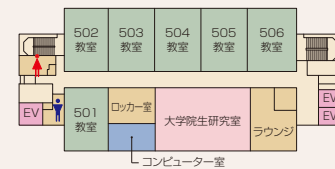

本館

Main Administration Building
中宮キャンパス

- 教務部・学生部は北側1階
- 入試部・庶務部は南側1階
- 講師控室は2階
- 大学院生研究室は5階
- 証明書・申込書自動発行機は1階
- Edyチャージ機・証紙販売機は1階

A みんなのトイレ

教務部/学生部/入試部/庶務部/IR・大学評価部/広報部/総務部/人事部/講師控室/教務部・学生部分室/講師控室/教職員休憩室/多目的ルーム/会議室/コンベンションホール/研究室/大学院研究室/教室/名譽教授室

Floor 3

Floor 4

Floor 5

Floor 6

Floor 7

Floor 8

Floor 9

Floor 10

Floor 11

Basement

1号館

教室棟

Classroom Building 1
中宮キャンパス

教室／研究室／保健管理センター／
学生相談室／エアライン演習室／ホテル演習室／
スターバックス／五大州の庭(ヨーロッパ・アフリカ)

A みんなのトイレ

ホテル演習室

エアライン演習室

2号館

教室棟

Classroom Building 2
中宮キャンパス

入試部／教室／研究室／
五大州の庭(アジア・オセアニア)

A みんなのトイレ

五大州の庭(オセアニア)

- 入試部は2号館1階
- 教員研究室は1号館・2号館の4階
- 掲示板は、1号館・2号館の入口横
- 保健管理センター、学生相談室は1号館1階