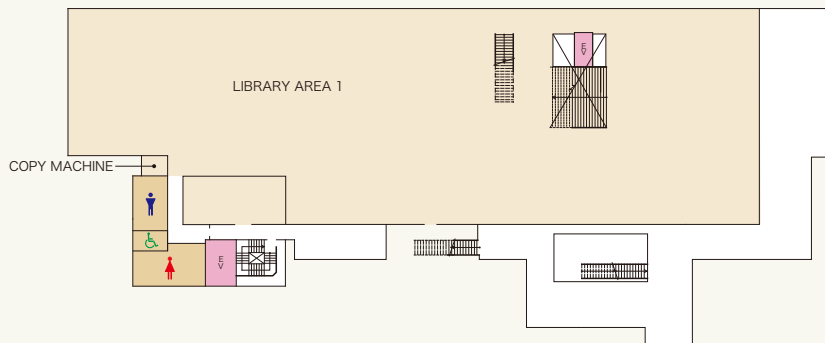

ナイター設備

第3食堂(南館)

厚生南館

Student Services Center (South) 第3食堂
 中宮キャンパス

A みんなのトイレ

第1食堂(北館)

丸善(北館)

厚生北館

Student Services Center (North)
 中宮キャンパス

第1食堂/第2食堂/馬鹿羅/セブイレブン/
 アーク・スリー・インターナショナル(旅行、
 マンション仲介)/丸善(書籍)/ATMコー
 ナー/教材開発支援センター/学生ラウンジ/五
 大州の庭(アメリカ)

A みんなのトイレ

太陽光発電セルの屋根

円形ステージ

ACADEMIC COMMONS A棟 / VILLA / OFFICE B棟

■ 教室棟 ■ 低層教室エリア ■ オフィス
御殿山キャンパス・グローバルタウン

A みんなのトイレ

教室 / ラーニングスタジオ / プロジェクトルーム / PC教室 / PC自習室 / セミナールーム / 教室 / 丸善

Floor 2

Floor 3

Floor 4

Floor 5

Floor 1

LEARNING COMMONS C棟

図書館学術情報センター
御殿山キャンパス・グローバルタウン

Floor 1

Floor 2

OFFICE / PRESENTATION ROOM /
LIBRARY AREA /
CREATIVE AREA 華-HANA- / ATELIER /
DISCUSSION AREA / DISCUSSION WORK AREA /
CAFÉ INCONTRO

- 4階建ての図書館学術情報センター
図書閲覧エリアに加え、学生が自主的に学修できる
CREATIVE AREA 華-HANA-があります