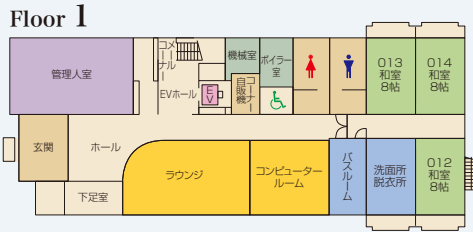

atahoko Campus

片鉾総合体育館

Katahoko Gymnasium
片鉾キャンパス

Floor 1

Floor 2

片鉾テニスコート

片鉾総合体育館

第一国際交流
セミナーハウス

第二国際交流
セミナーハウス

第三国際交流
セミナーハウス

第四国際交流
セミナーハウス

片鉾キャンパス

片鉾テニスコート

Katahoko Tennis Courts
片鉾キャンパス

● 7面のテニスコートとアーチェリー場があります

第二国際交流 セミナーハウス

International Seminar House II
片鉾キャンパス

4階建て 収容人員56人

第四国際交流セミナーハウス

International Seminar House IV
片鉾キャンパス

3階建て 収容人員112人

第三国際交流 セミナーハウス

International Seminar House III
片鉾キャンパス

5階建て 収容人員94人