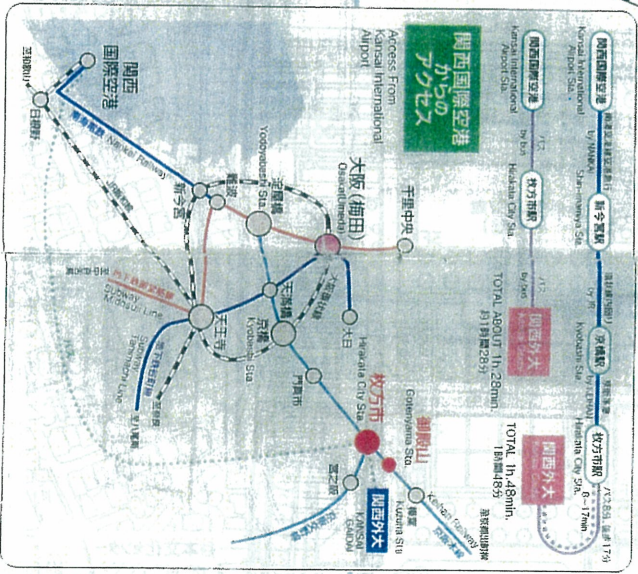

(1) 都道府県内における位置関係の図面

(2) 最寄り駅からの距離や交通機関がわかる図面

周辺地図

Access Map to Kansai Gaidai

アクセスの関西外大

中宮キャンパスへ To Nakamichi Campus

大阪方面からのアクセス

定置線駅	14分21秒	枚方市駅	13分58秒	17分	関西外大
定置線駅	21分	枚方市駅	13分58秒	17分	関西外大
御殿山駅下車の場合	14分21秒	枚方市駅	13分58秒	17分	関西外大
御殿山駅下車の場合	21分	枚方市駅	13分58秒	17分	関西外大

京都方面からのアクセス

京橋駅	4分23秒	長尾駅	17分23秒	21分	関西外大
御殿山駅下車の場合	4分23秒	長尾駅	17分23秒	21分	関西外大
丹波橋駅	13分	構架駅	14分	15分	関西外大
丹波橋駅	13分	構架駅	14分	15分	関西外大

枚方市駅からのアクセス

枚方市駅	13分	枚方市駅	13分	17分	関西外大
枚方市駅	13分	枚方市駅	13分	17分	関西外大

片鋒キャンパスへ To Kaicho Campus

枚方市駅	13分	枚方市駅	13分	17分	関西外大
枚方市駅	13分	枚方市駅	13分	17分	関西外大

京都方面からのアクセス

京橋駅	4分23秒	長尾駅	17分23秒	21分	関西外大
御殿山駅下車の場合	4分23秒	長尾駅	17分23秒	21分	関西外大
丹波橋駅	13分	構架駅	14分	15分	関西外大
丹波橋駅	13分	構架駅	14分	15分	関西外大

(3) 校舎・運動場等の配置図