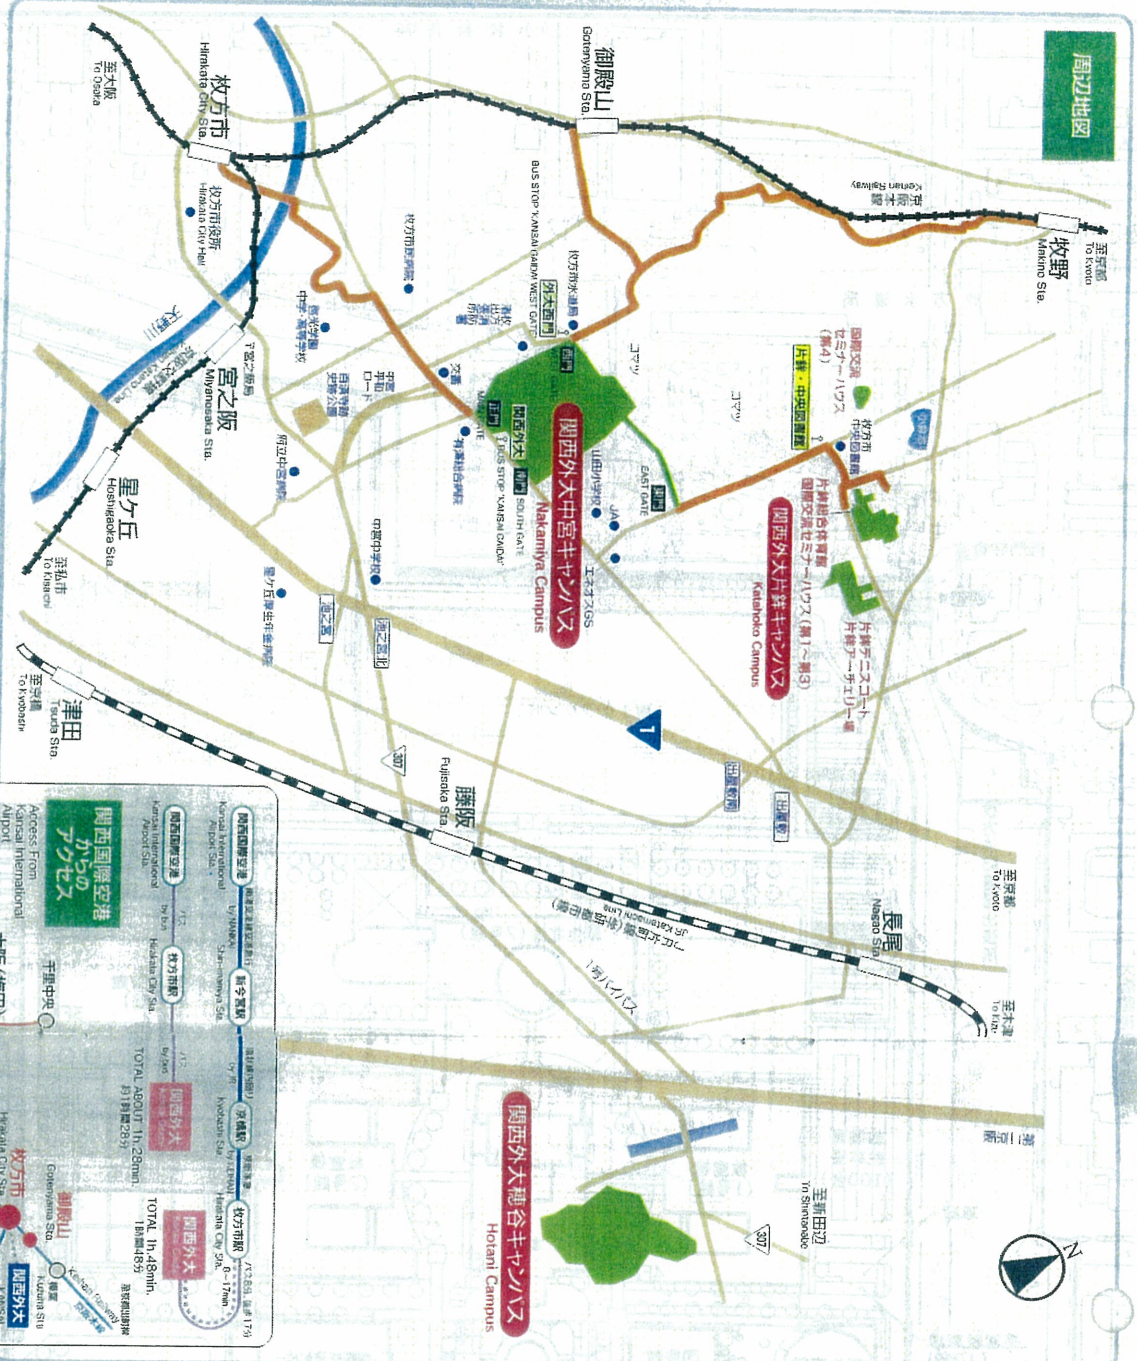

(1) 都道府県内における位置関係の図面

(2) 最寄り駅からの距離や交通機関がわかる図面

周辺地図

Access Map to Kansai Gaidai

アクセスの関西外大

中宮キャンパスへ To Nakamichi Campus

大阪方面からのアクセス

定置線駅	14分21秒	枚方市駅	13分58秒	17分	関西外大
定置線駅	21分	枚方市駅	13分58秒	17分	関西外大
御殿山駅下車の場合	14分21秒	枚方市駅	13分58秒	17分	関西外大
御殿山駅下車の場合	21分	枚方市駅	13分58秒	17分	関西外大

京都方面からのアクセス

京橋駅	4分23秒	長尾駅	17分23秒	21分	関西外大
御殿山駅下車の場合	4分23秒	長尾駅	17分23秒	21分	関西外大
丹波橋駅	13分	構架駅	14分	15分	関西外大
丹波橋駅	13分	構架駅	14分	15分	関西外大

枚方市駅からのアクセス

枚方市駅	13分	枚方市駅	13分	17分	関西外大
枚方市駅	13分	枚方市駅	13分	17分	関西外大

片鋒キャンパスへ To Kaicho Campus

枚方市駅	13分	枚方市駅	13分	17分	関西外大
枚方市駅	13分	枚方市駅	13分	17分	関西外大

京都方面からのアクセス

京橋駅	4分23秒	長尾駅	17分23秒	21分	関西外大
御殿山駅下車の場合	4分23秒	長尾駅	17分23秒	21分	関西外大
丹波橋駅	13分	構架駅	14分	15分	関西外大
丹波橋駅	13分	構架駅	14分	15分	関西外大

(3) 校舎・運動場等の配置図