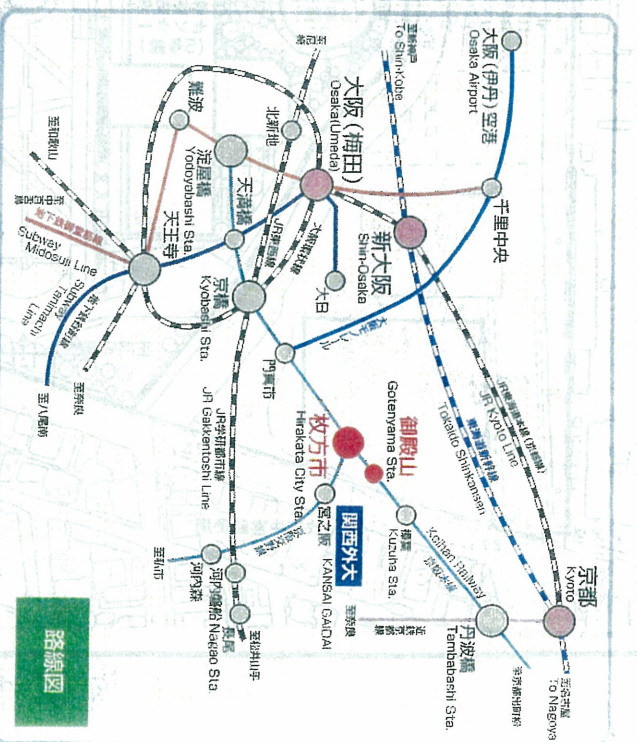

(1) 都道府県内における位置関係の図面

(2) 最寄り駅からの距離や交通機関がわかる図面

周辺地図

Access Map to Kansai Gaidai

アクセスの関西外大

中宮キャンパスへ To Nakamichi Campus

大阪方面からのアクセス

定置線駅	14分21秒	枚方市駅	13分58秒	17分	関西外大
定置線駅	21分	枚方市駅	13分58秒	17分	関西外大
御殿山駅下車の場合	14分21秒	枚方市駅	13分58秒	17分	関西外大
御殿山駅下車の場合	21分	枚方市駅	13分58秒	17分	関西外大

京都方面からのアクセス

京橋駅	4分23秒	長尾駅	17分23秒	21分	関西外大
御殿山駅下車の場合	4分23秒	長尾駅	17分23秒	21分	関西外大
丹波橋駅	13分	構架駅	14分	15分	関西外大
丹波橋駅	13分	構架駅	14分	15分	関西外大

枚方市駅からのアクセス

枚方市駅	13分	枚方市駅	13分	17分	関西外大
枚方市駅	13分	枚方市駅	13分	17分	関西外大

片鋒キャンパスへ To Kaicho Campus

枚方市駅	13分	枚方市駅	13分	17分	関西外大
枚方市駅	13分	枚方市駅	13分	17分	関西外大

京都方面からのアクセス

京橋駅	4分23秒	長尾駅	17分23秒	21分	関西外大
御殿山駅下車の場合	4分23秒	長尾駅	17分23秒	21分	関西外大
丹波橋駅	13分	構架駅	14分	15分	関西外大
丹波橋駅	13分	構架駅	14分	15分	関西外大

(3) 校舎・運動場等の配置図