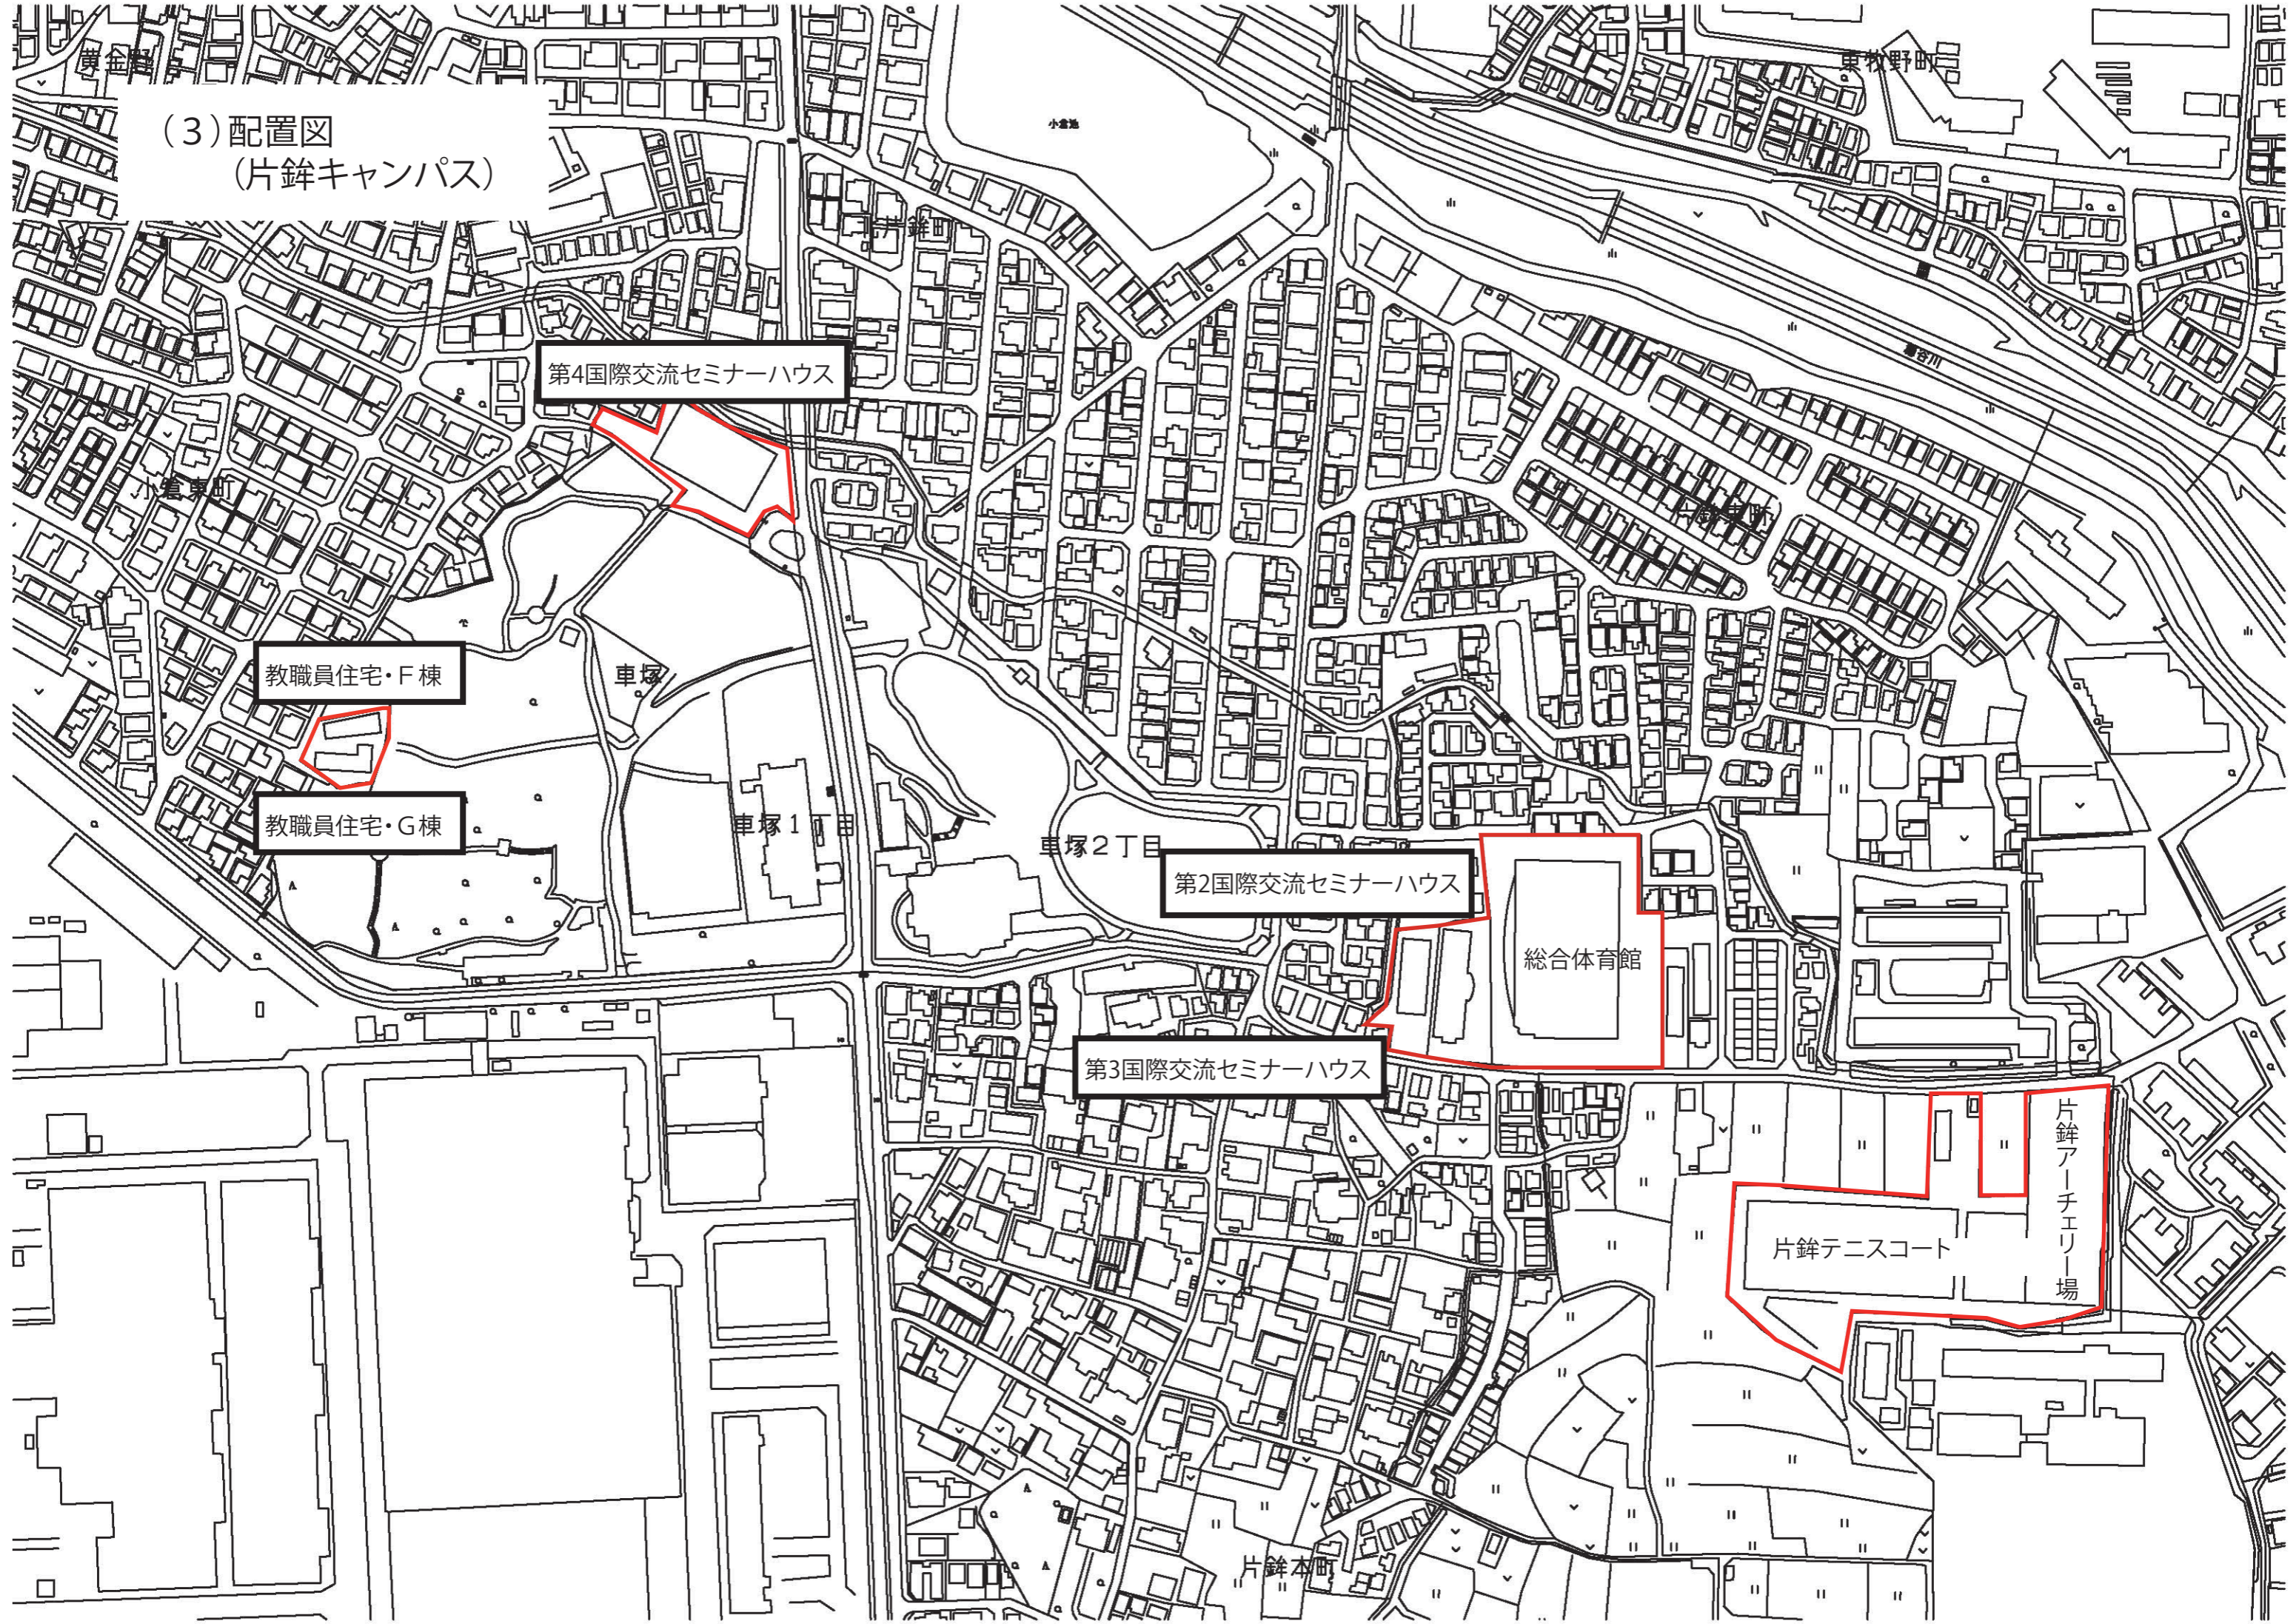

(1) 都道府県内における位置関係の図面

(2) 最寄り駅からの距離、交通機関及び所要時間がわかる図面

(3) 配置図
(中宮キャンパス)

中宮キャンパス・片鉾キャンパス

校地面積	232,787.69㎡
校舎面積	83,163.75㎡

*校地面積には中宮キャンパス 部分は含まない

(3) 配置図
(片鉾キャンパス)

第4国際交流セミナーハウス