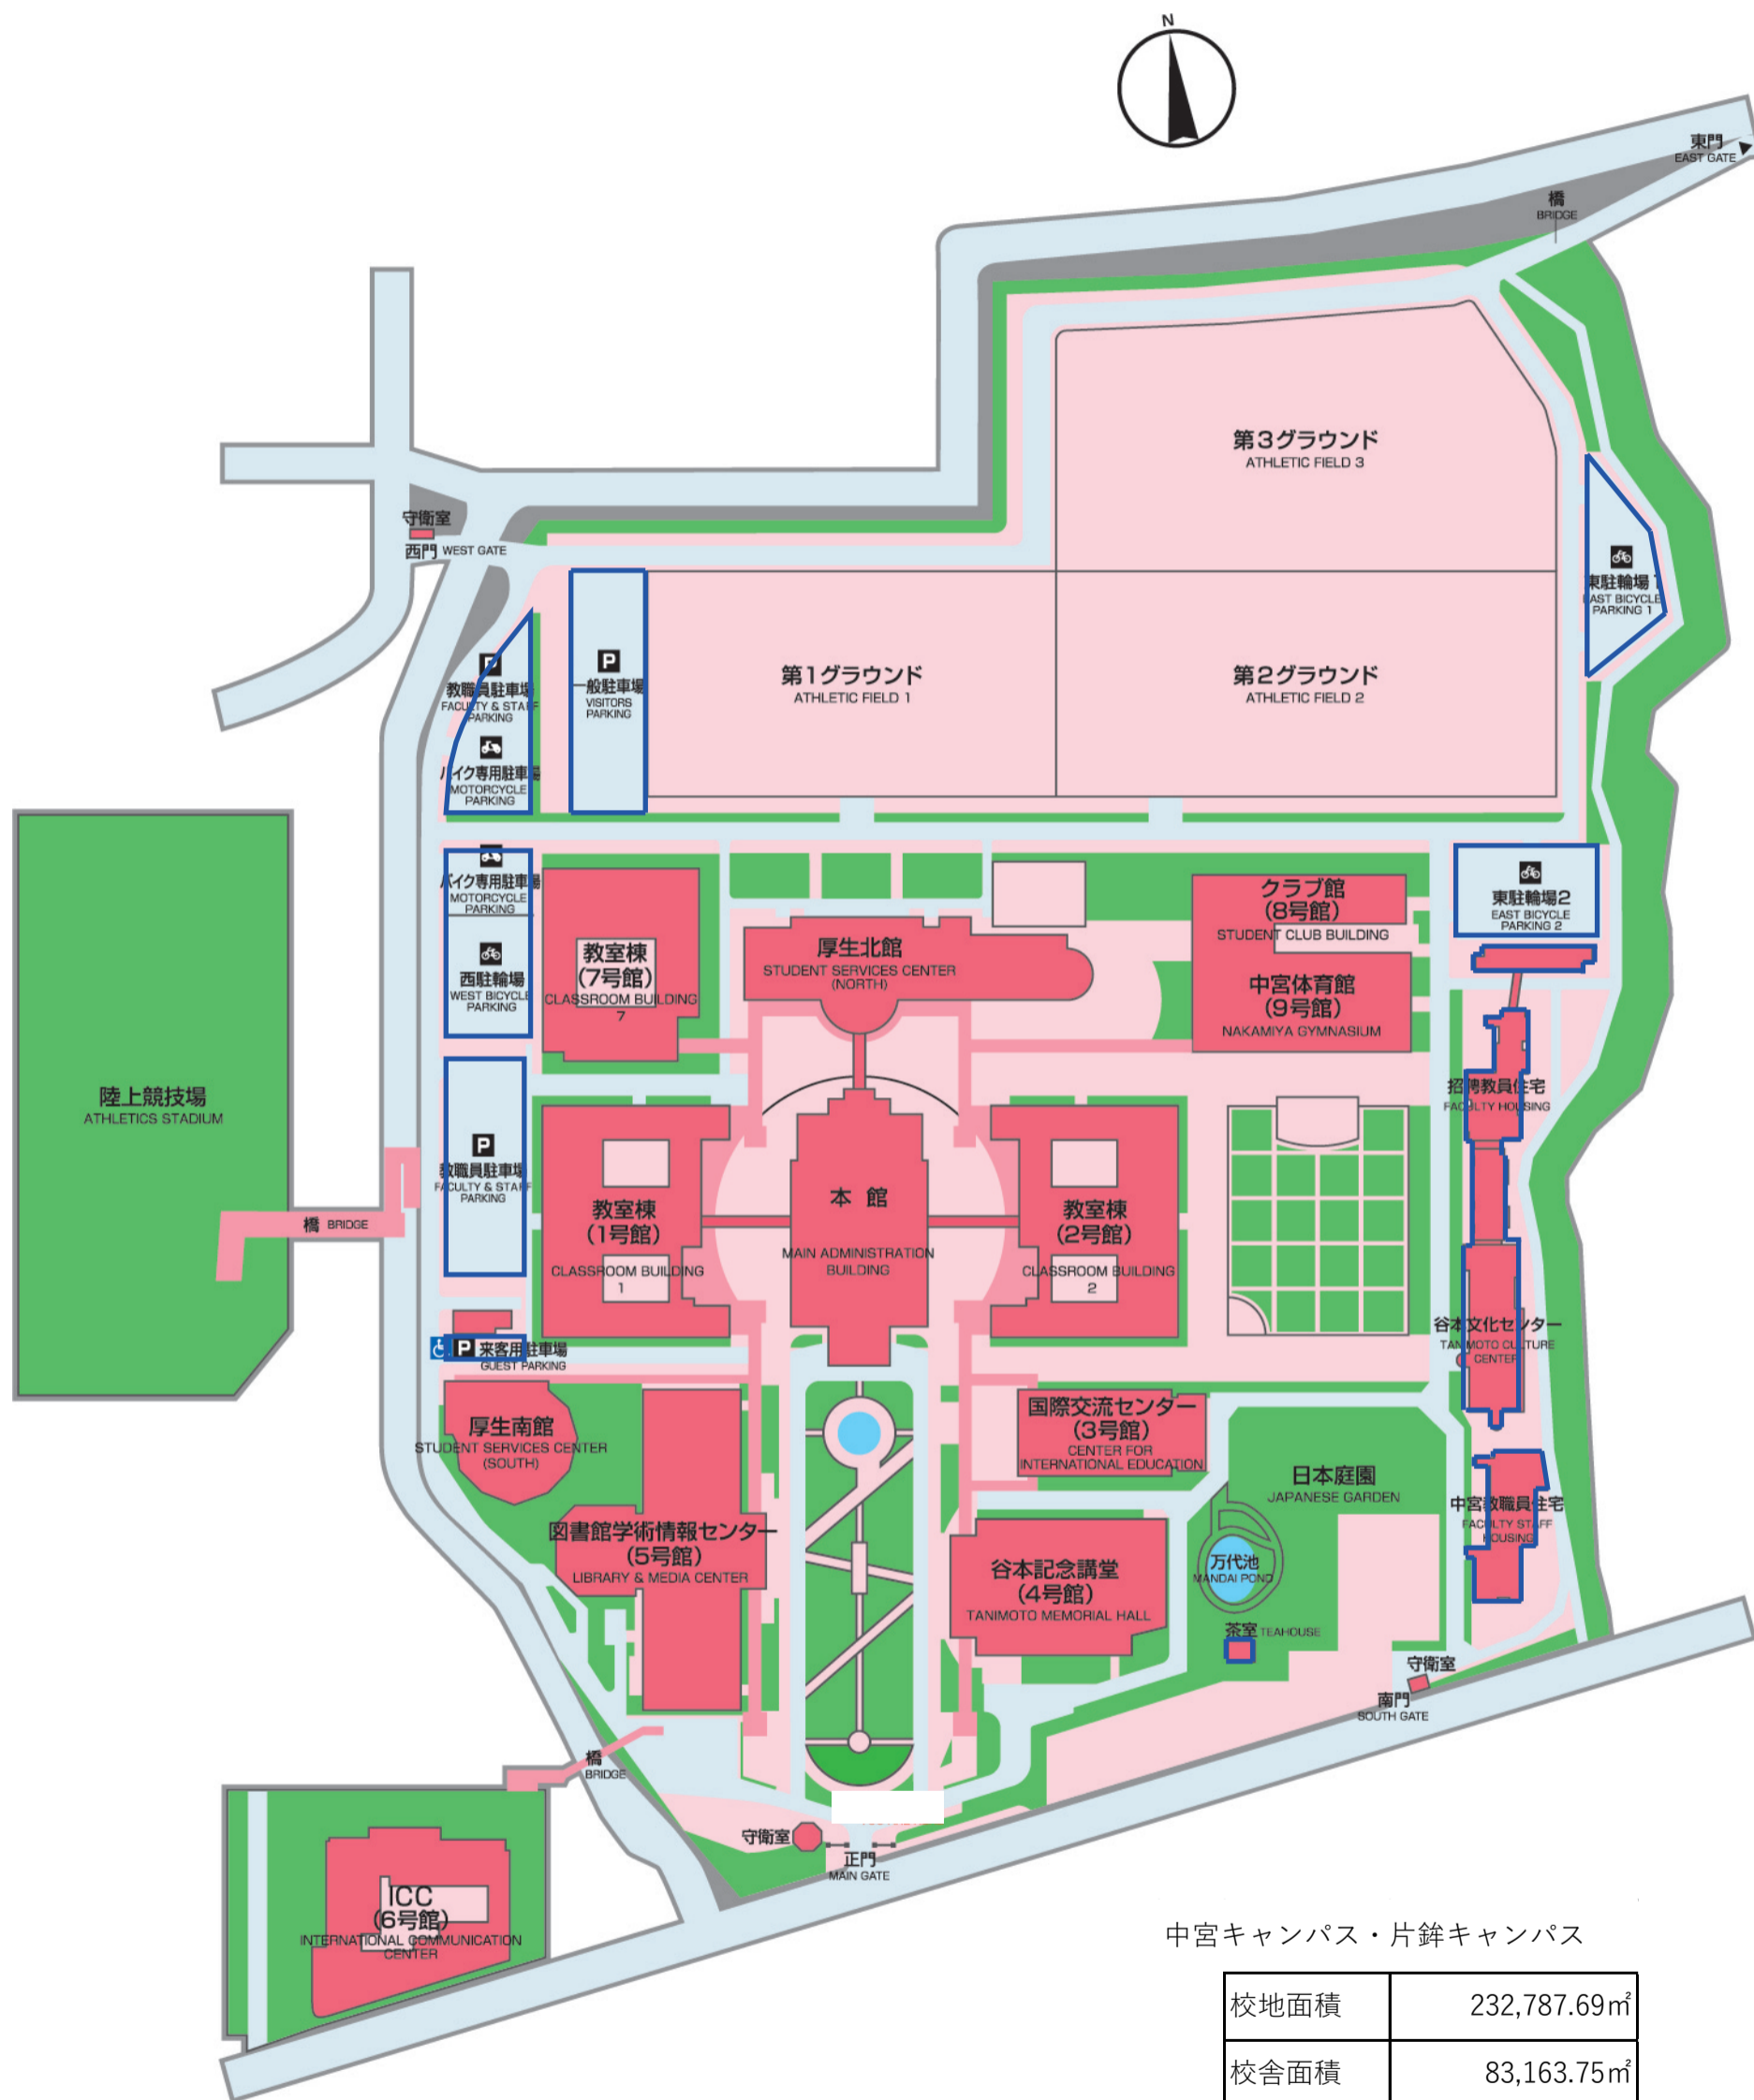

(1) 都道府県内における位置関係の図面

(2) 最寄り駅からの距離、交通機関及び所要時間がわかる図面

(3) 配置図
(中宮キャンパス)

中宮キャンパス・片鉾キャンパス

校地面積	232,787.69㎡
校舎面積	83,163.75㎡

*校地面積には中宮キャンパス 部分は含まない

(3) 配置図
(片鉾キャンパス)

第4国際交流セミナーハウス

教職員住宅・F棟

教職員住宅・G棟

第2国際交流セミナーハウス

総合体育館

第3国際交流セミナーハウス

片鉾テニスコート

片鉾アーチェリー場