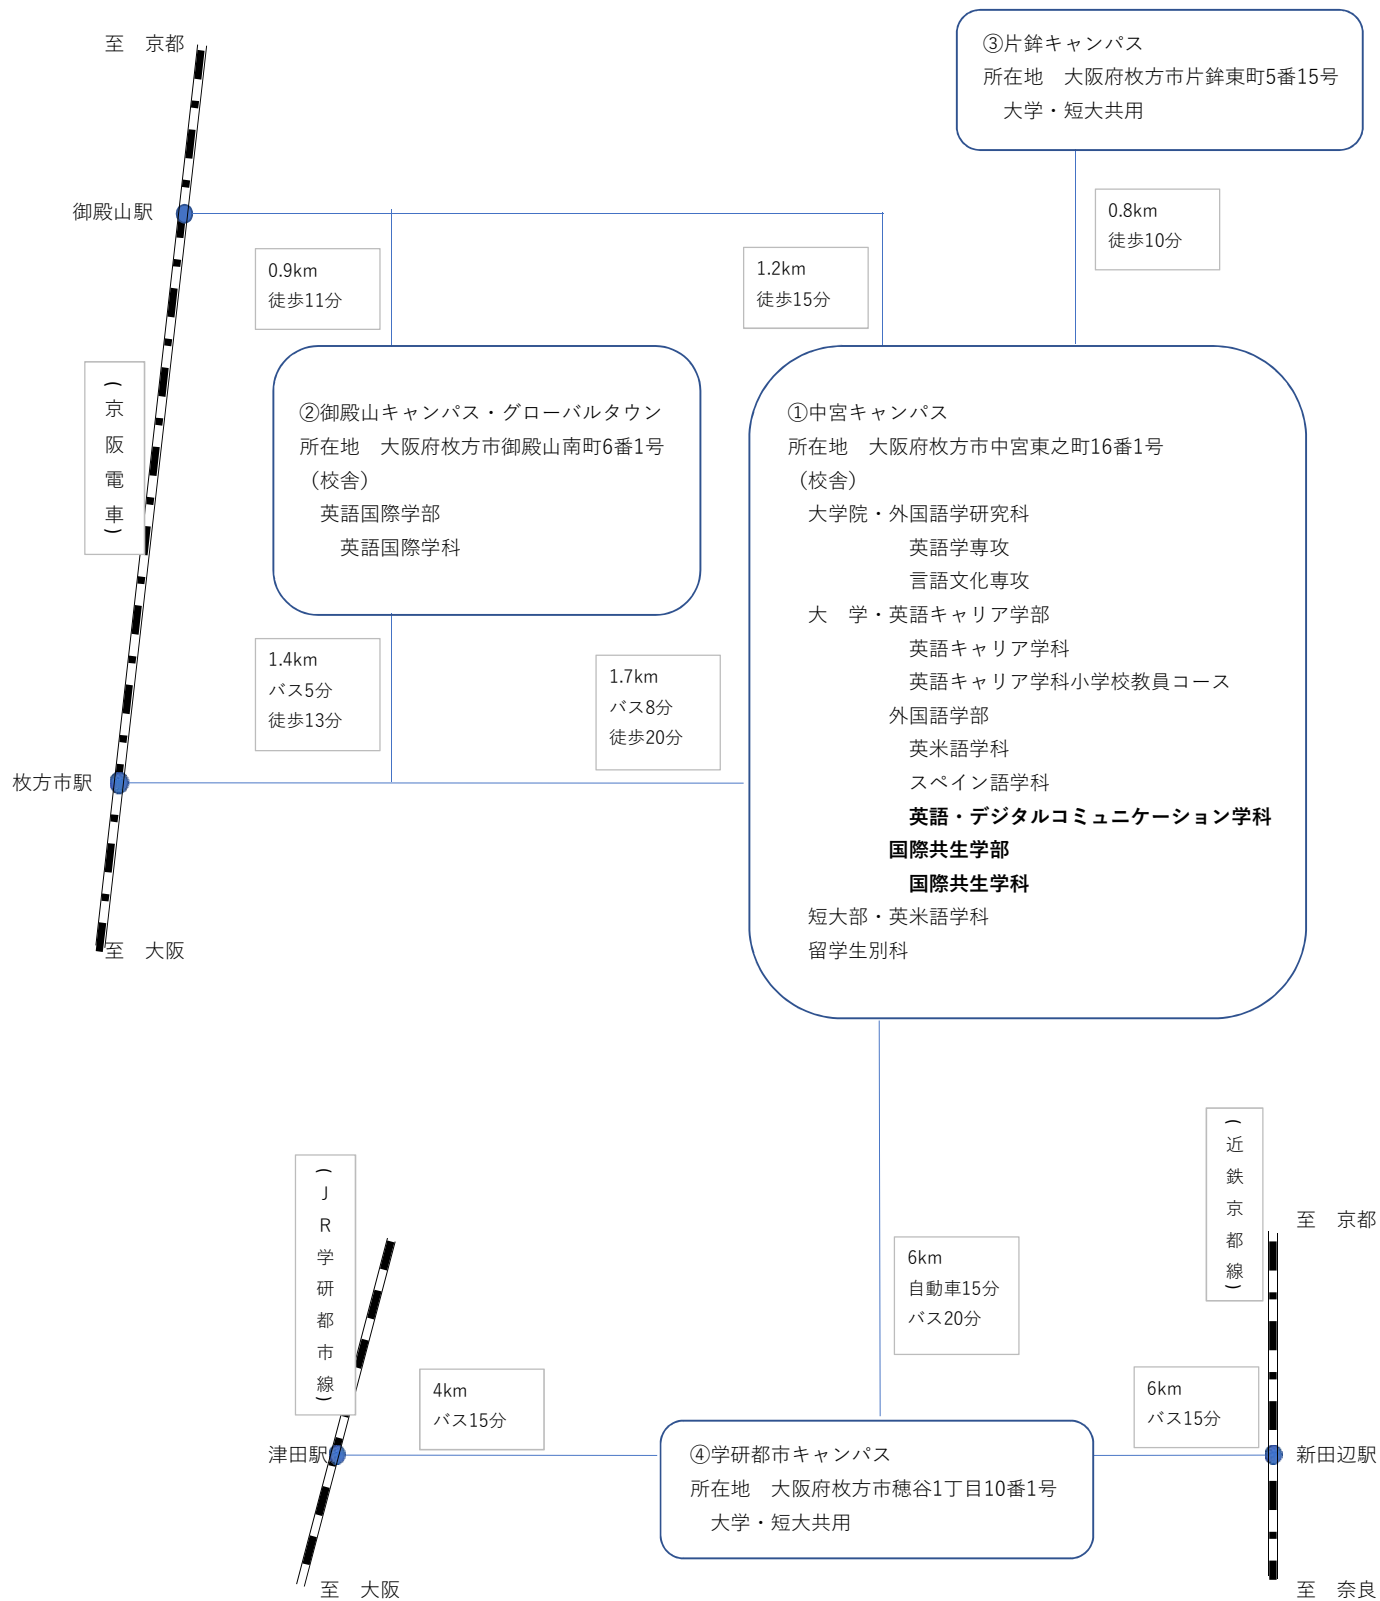

(1) 都道府県内における位置関係の図面

(2) 最寄り駅からの距離、交通機関及び所要時間がわかる図面

(3) 配置図
(中宮キャンパス)

中宮キャンパス・片鉾キャンパス

校地面積	232,787.69㎡
校舎面積	83,163.75㎡

*校地面積には中宮キャンパス 部分は含まない

(3) 配置図
(片鉾キャンパス)

第4国際交流セミナーハウス

教職員住宅・F棟

教職員住宅・G棟

第2国際交流セミナーハウス

総合体育館

第3国際交流セミナーハウス

片鉾テニスコート

片鉾アーチェリー場