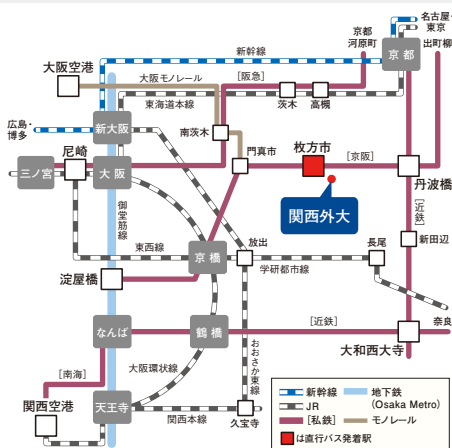

### 各キャンパスへのアクセス

JR[新大阪]から京阪[淀屋橋]経由で京阪[枚方市]まで約35分

JR[大阪]から京阪[京橋]経由で京阪[枚方市]まで約35分

JR・近鉄[京都]から京阪[丹波橋]経由で京阪[枚方市]まで約35分

京阪本線[枚方市]駅からは、京阪バス「北3番、北4番」のりばより乗車。  
中宮キャンパスへは「関西外大中宮キャンパス」(約8分)で下車すぐ。  
御殿山キャンパス・グローバルタウンへは「市立ひらかた病院前」(約5分)で下車。  
バス停から北へ約400m。