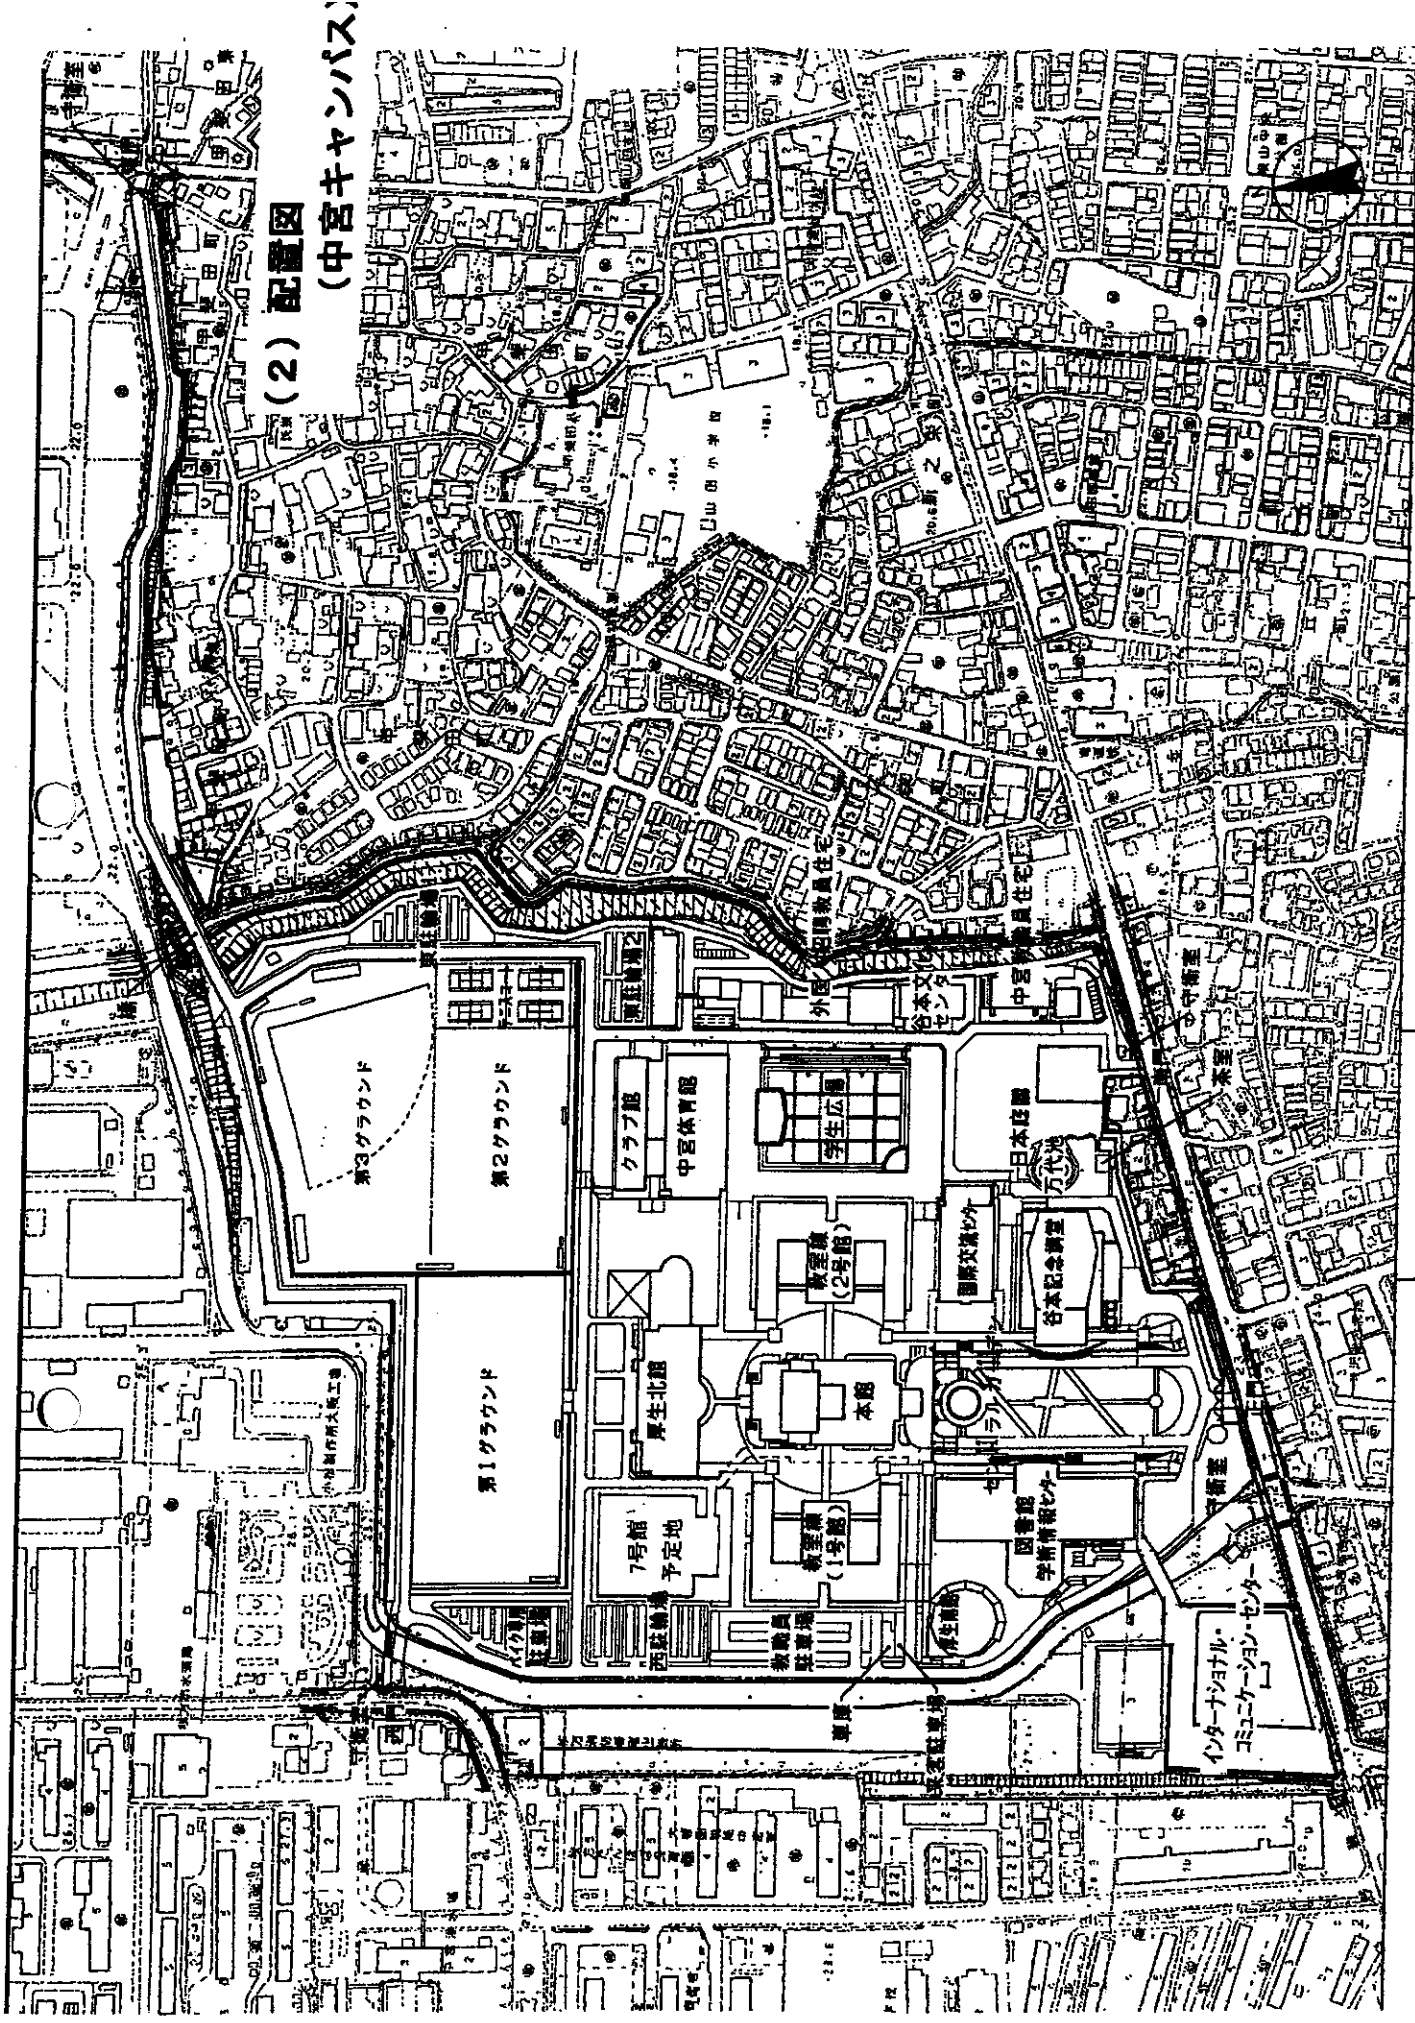

# (1) 位置図

### 枚方市の位置と大学の所在地

- ① 関西外国語大学・同短期大学部 中宮キャンパス
- ② 関西外国語大学 穂谷キャンパス

【出典】  
「分県地図 27 大阪府 1:120,000」(2004年1月6版)  
発行者：昭文社  
複製承認番号：『地図使用承認©昭文社第13W003号』

(2) 配置図  
(中宮キャンパス)

関西外国語大学 中宮学舎校地校舎配置図

1 / 4,000

No.

(3) 配置図  
(片鋒キャンパス)